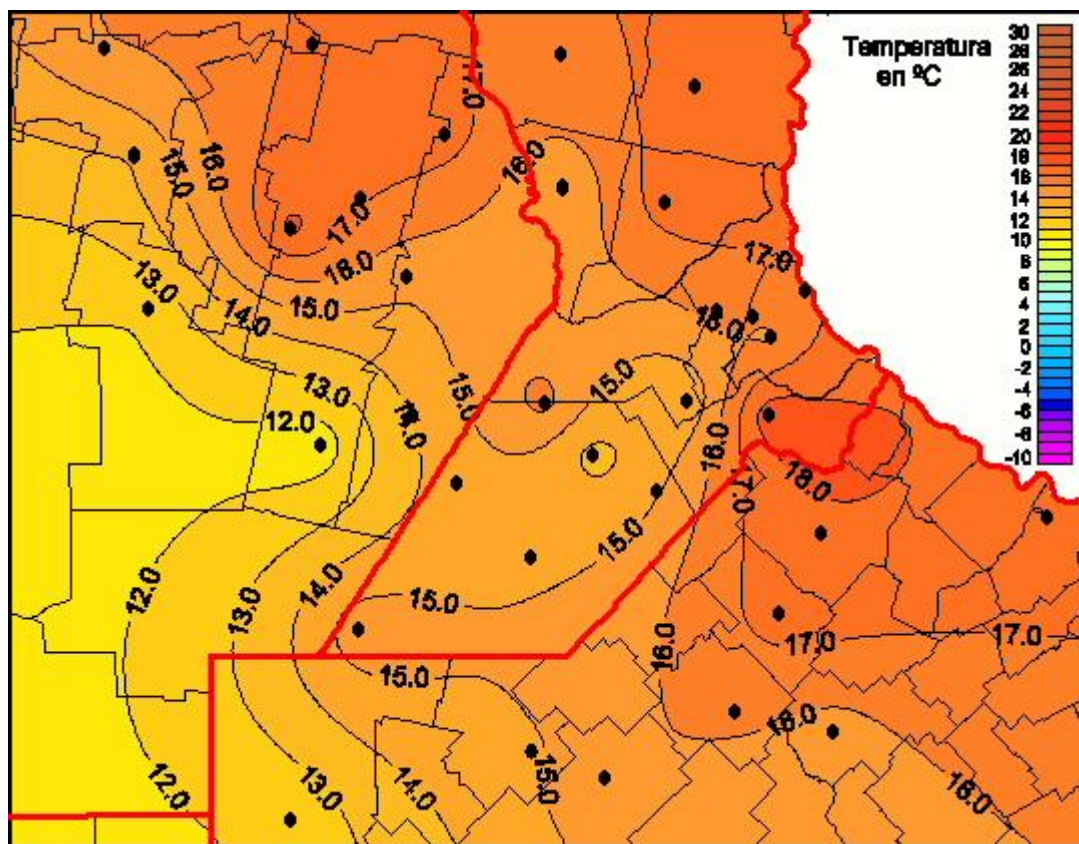

Temperaturas Mínimas

Mapa de temperaturas mínimas de las las últimas 24 horas.
(Desde las 8:00AM hasta las 8:00AM). Se actualiza a las 10:00hs.