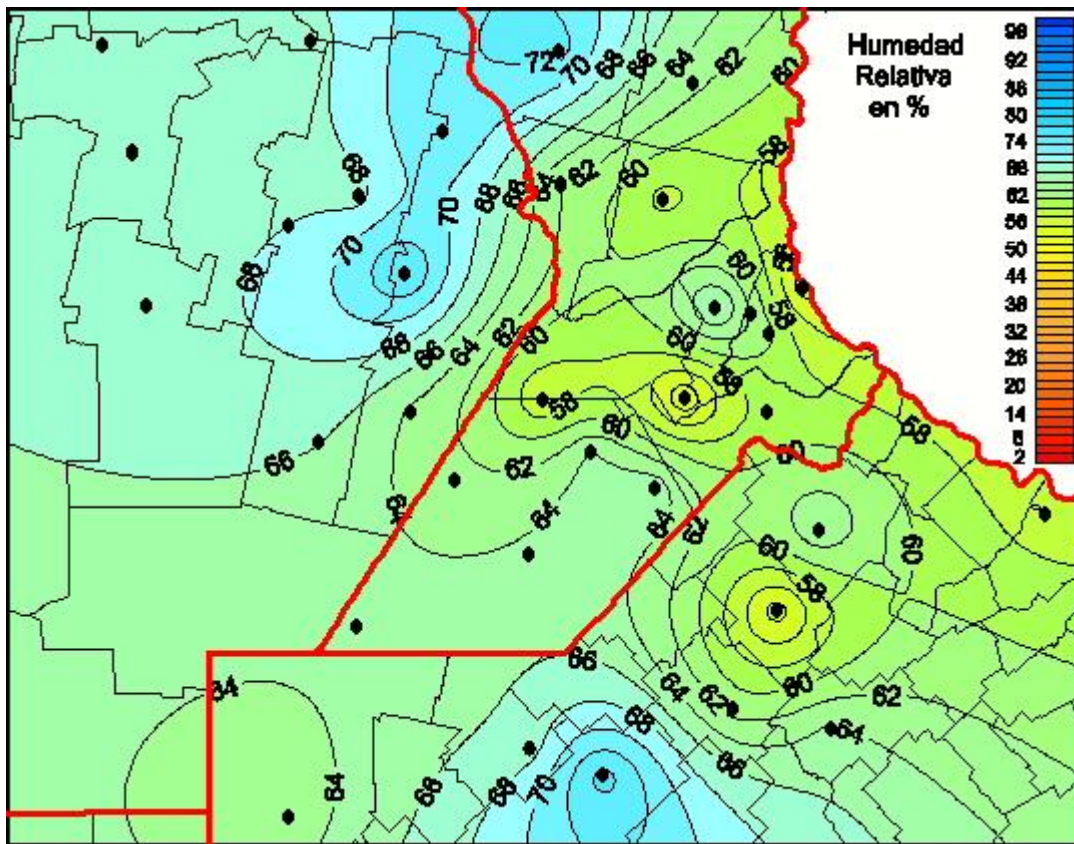

## Humedad Relativa

Mapa de humedad relativa de las últimas 24 horas.  
(Desde las 8:00AM hasta las 8:00AM). Se actualiza a las 10:00hs.