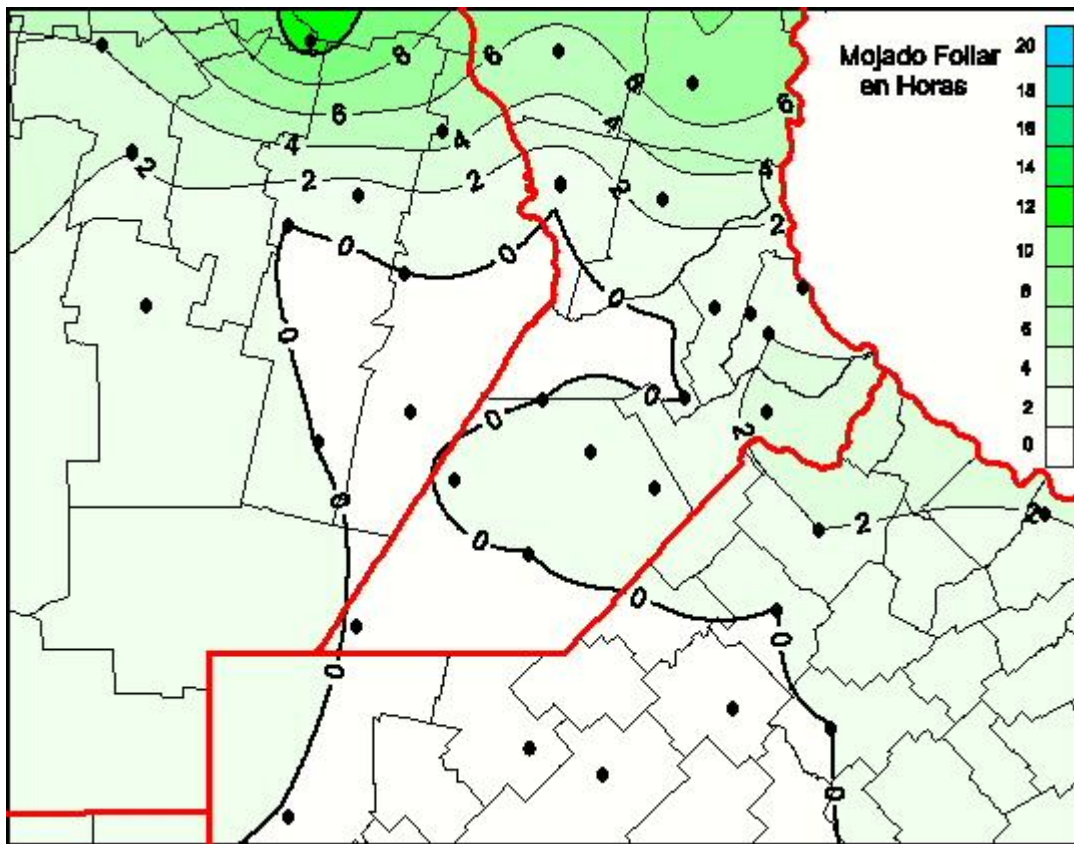

Humedad de Hoja

Mapa de humedad de hoja de las las últimas 24 horas.
(Desde las 8:00AM hasta las 8:00AM). Se actualiza a las 10:00hs.