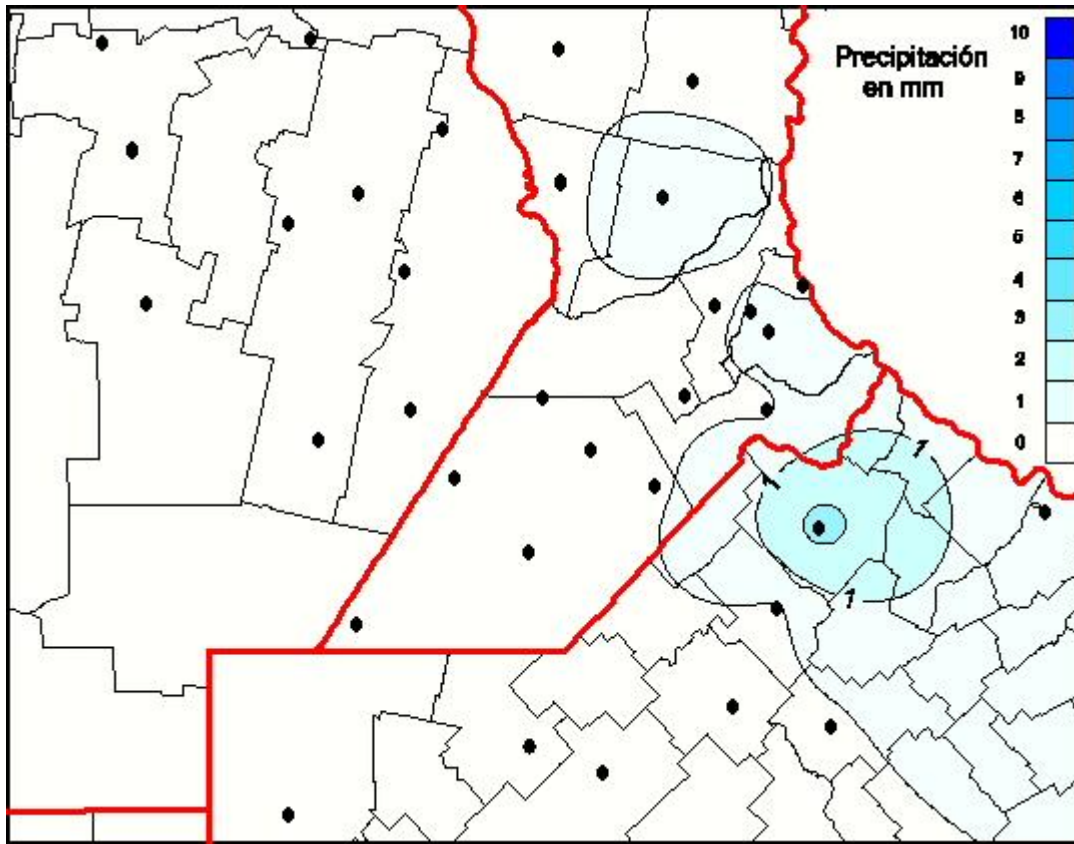

## Lluvias

Mapa de precipitación acumulada en las últimas 24 horas.  
(Desde las 8:00AM hasta las 8:00AM). Se actualiza a las 10:00hs.