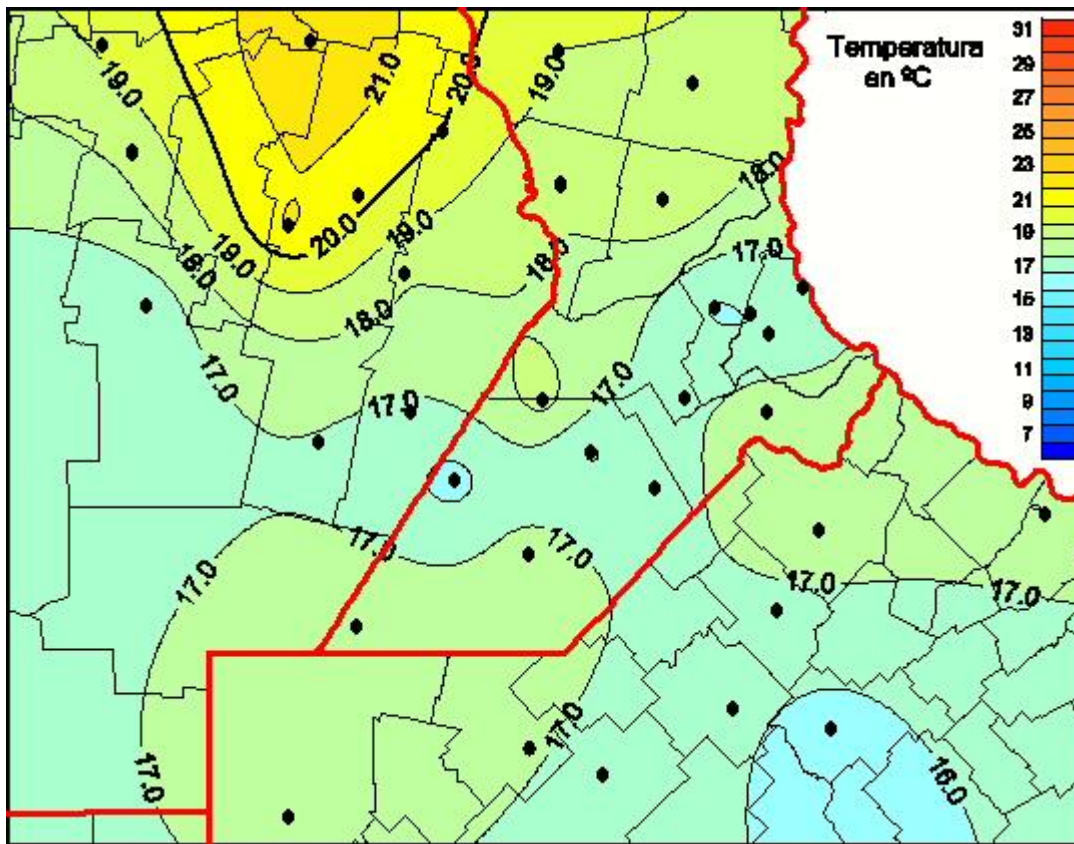

Temperaturas Medias

Mapa de temperaturas medias de las las últimas 24 horas.
(Desde las 8:00AM hasta las 8:00AM). Se actualiza a las 10:00hs.