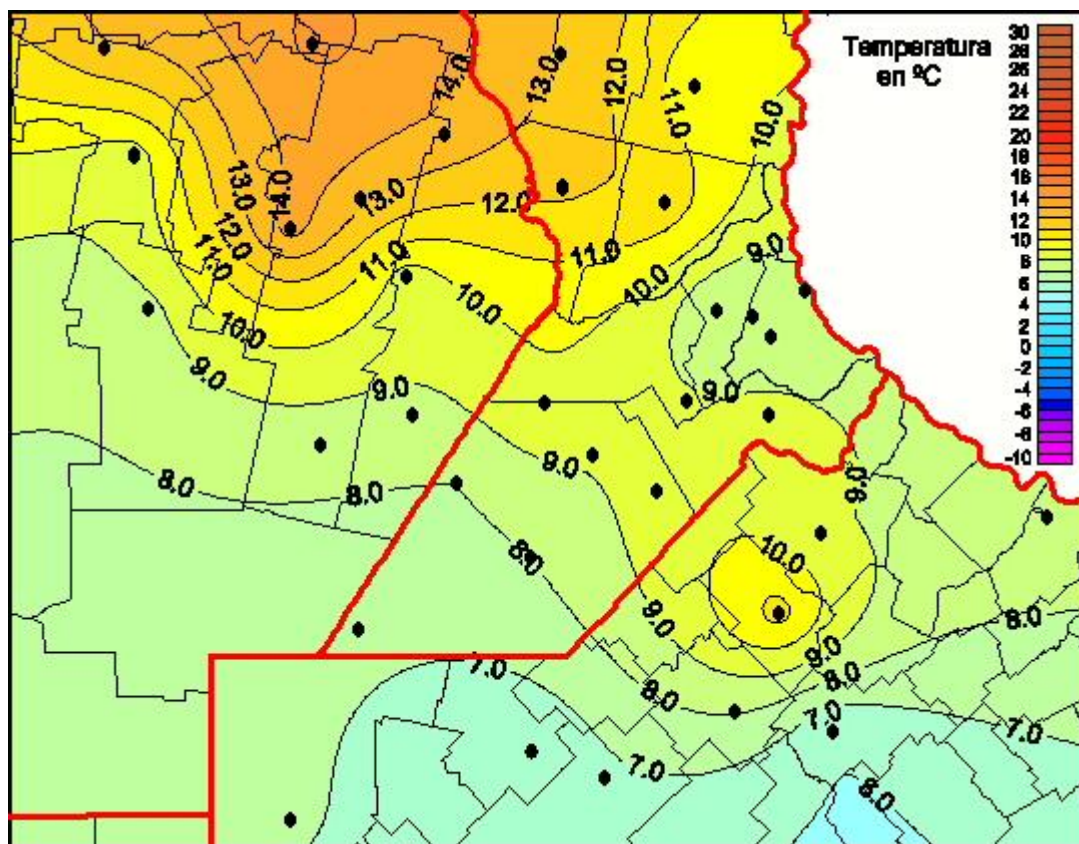

## Temperaturas Mínimas

Mapa de temperaturas mínimas de las las últimas 24 horas.  
(Desde las 8:00AM hasta las 8:00AM). Se actualiza a las 10:00hs.