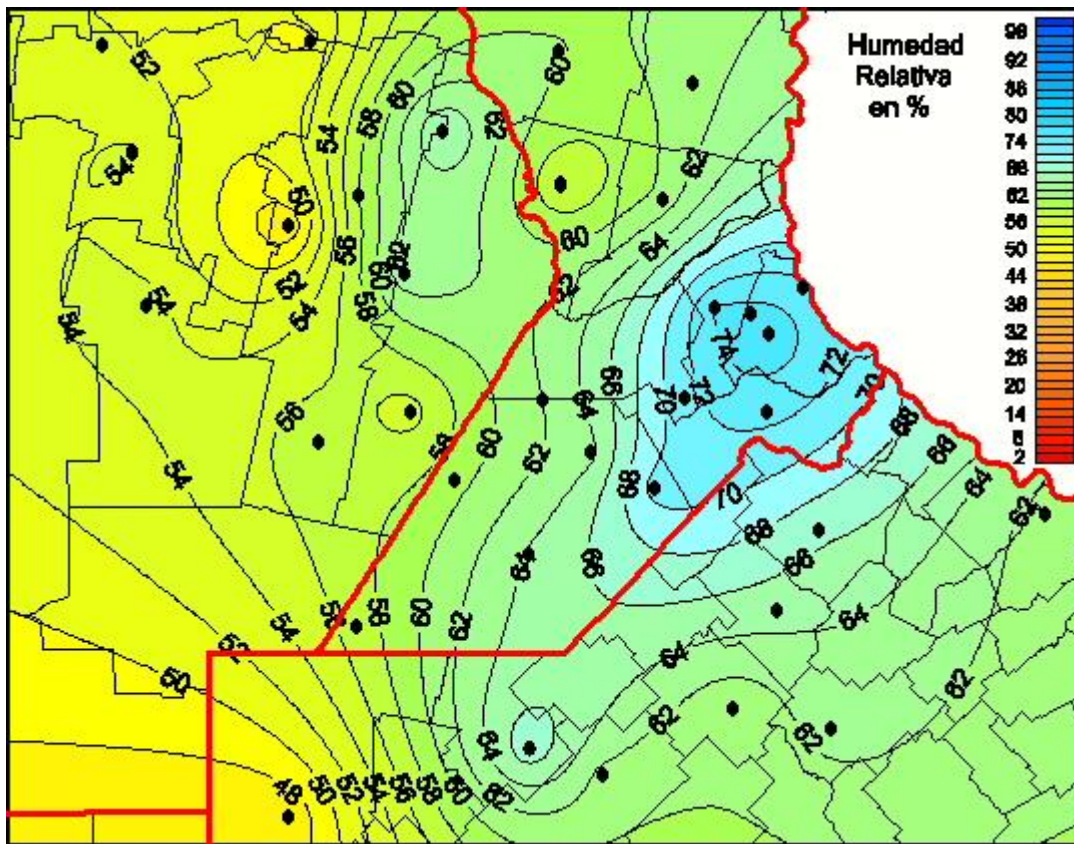

Humedad Relativa

Mapa de humedad relativa de las últimas 24 horas.
(Desde las 8:00AM hasta las 8:00AM). Se actualiza a las 10:00hs.