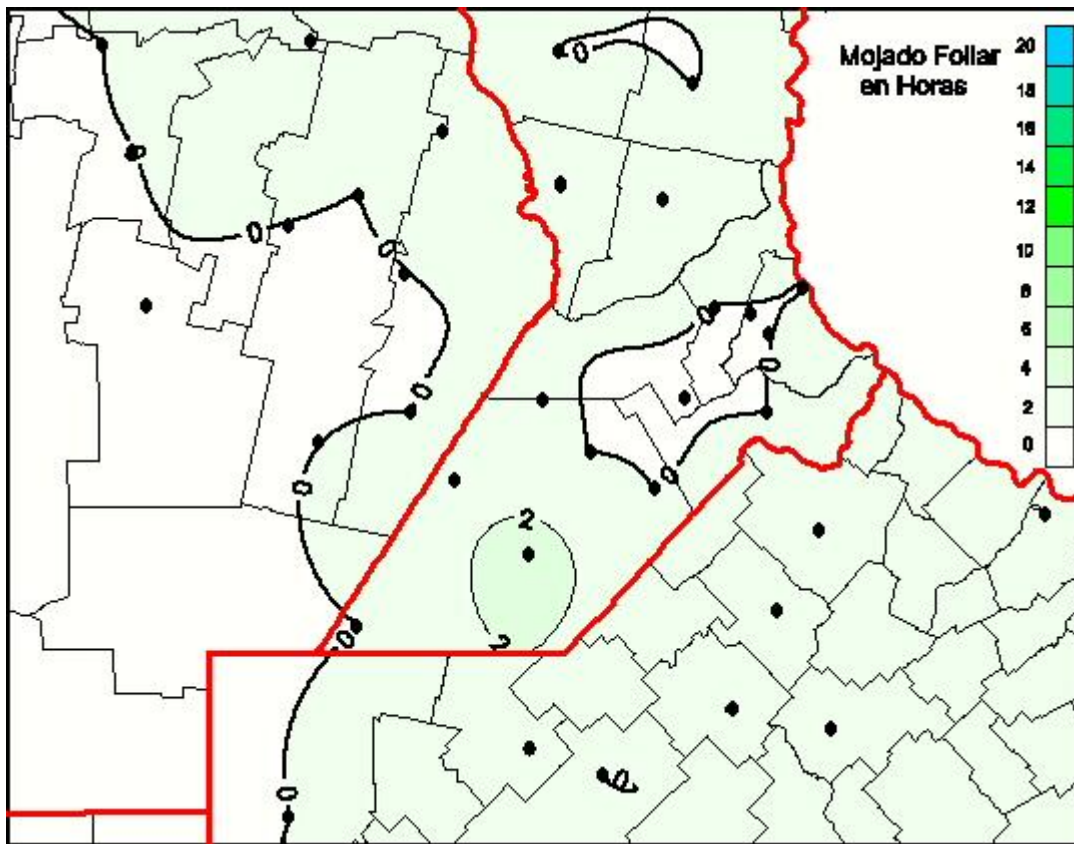

## Humedad de Hoja

Mapa de humedad de hoja de las las últimas 24 horas.  
(Desde las 8:00AM hasta las 8:00AM). Se actualiza a las 10:00hs.