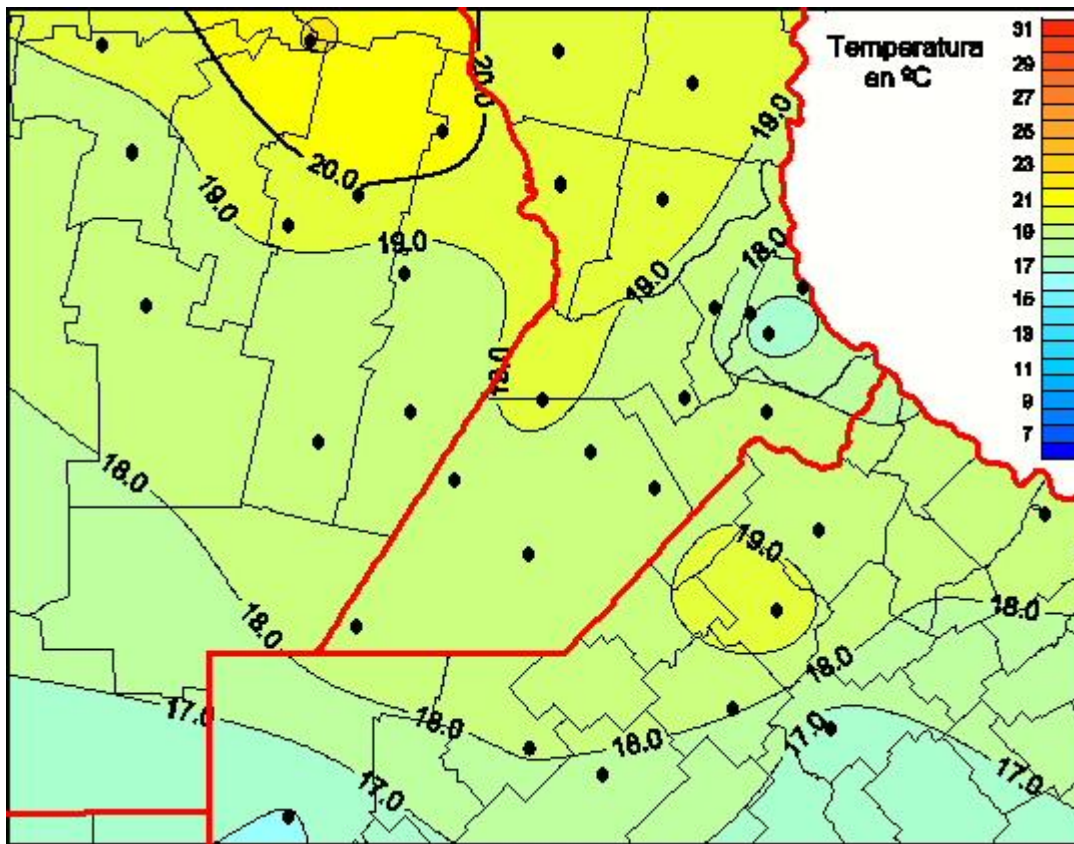

Temperaturas Medias

Mapa de temperaturas medias de las últimas 72 horas.
(Desde las 8:00AM hasta las 8:00AM). Se actualiza a las 10:00hs.