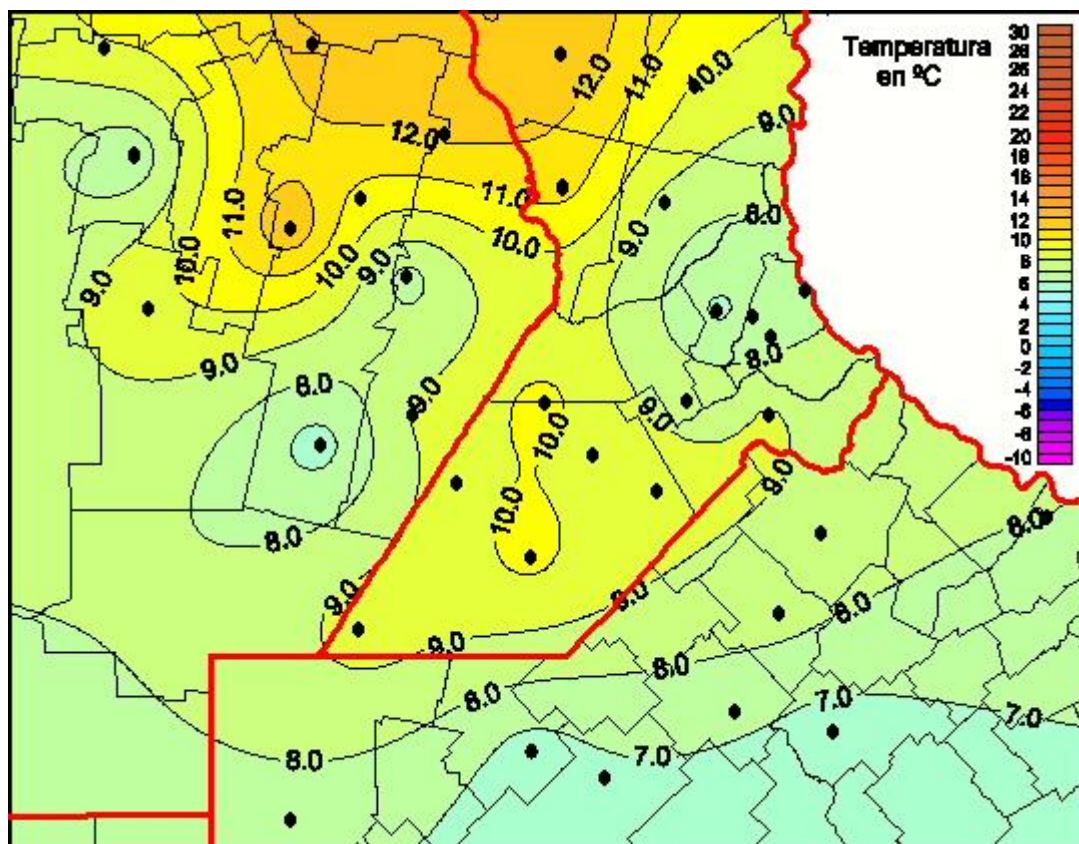

Temperaturas Mínimas

Mapa de temperaturas mínimas de las las últimas 72 horas.
(Desde las 8:00AM hasta las 8:00AM). Se actualiza a las 10:00hs.