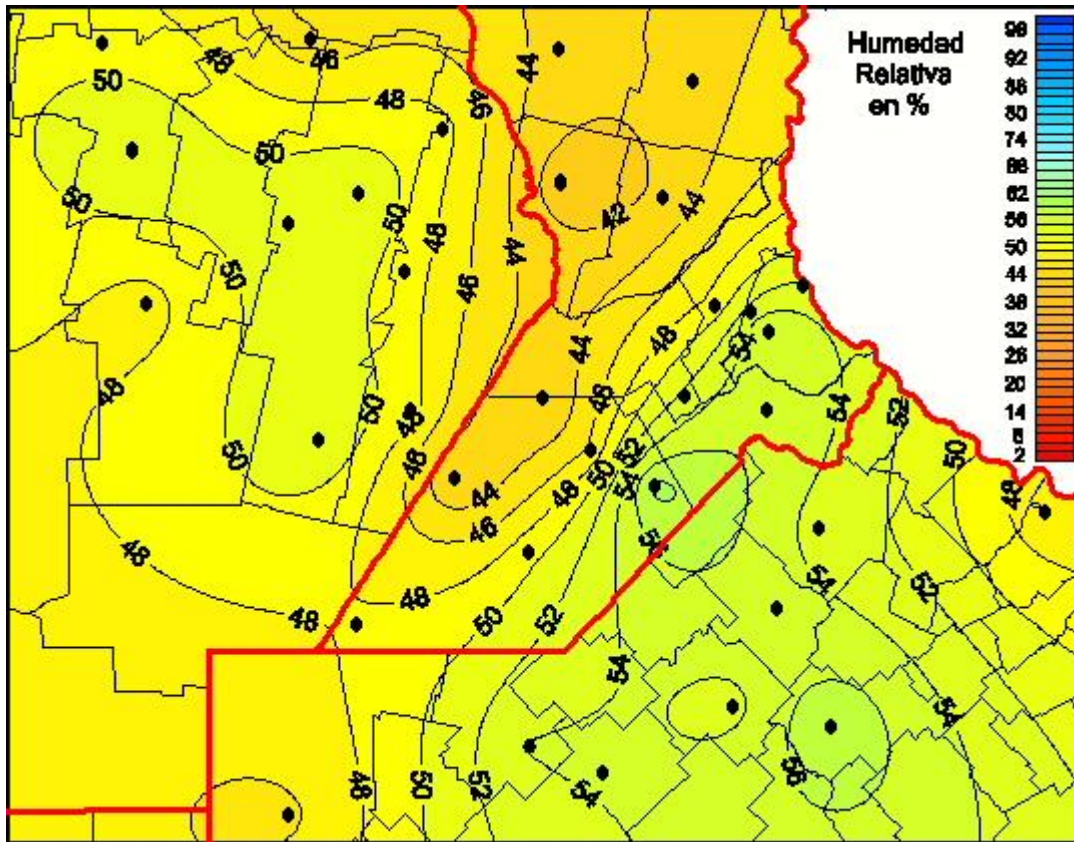

Humedad Relativa

Mapa de humedad relativa de las últimas 72 horas.
(Desde las 8:00AM hasta las 8:00AM). Se actualiza a las 10:00hs.