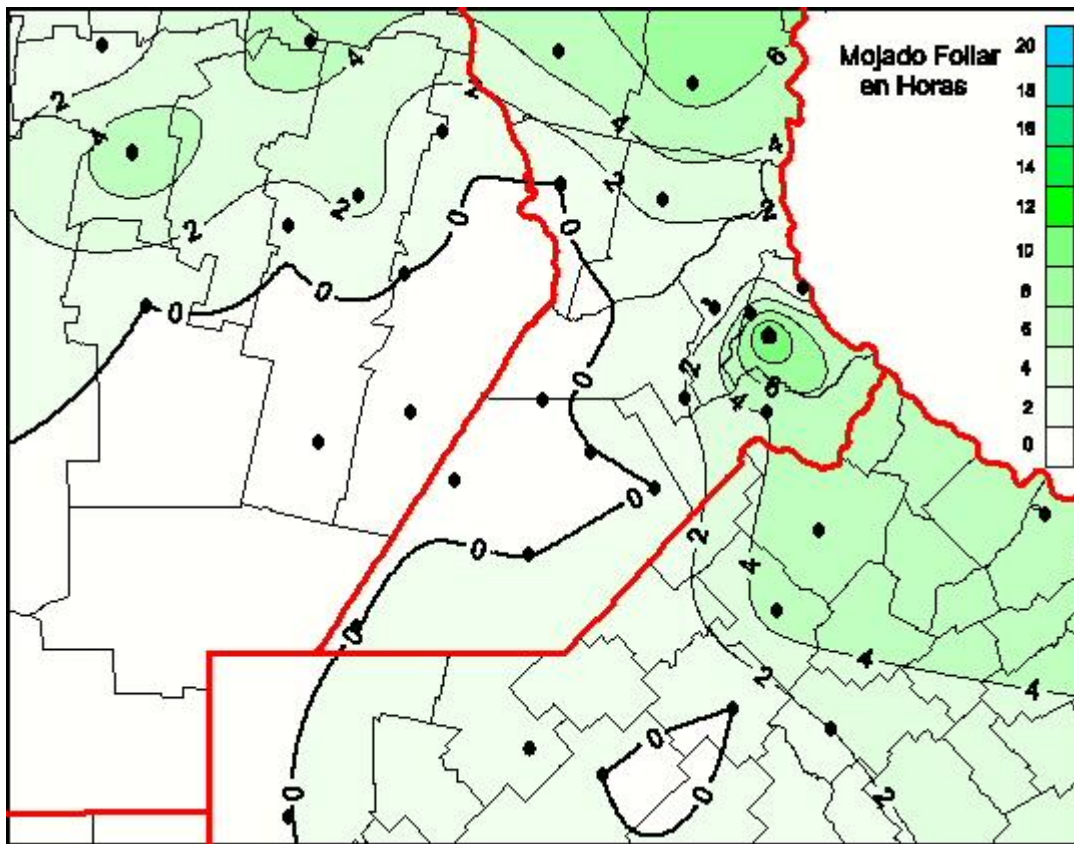

Humedad de Hoja

Mapa de humedad de hoja de las las últimas 72 horas.
(Desde las 8:00AM hasta las 8:00AM). Se actualiza a las 10:00hs.