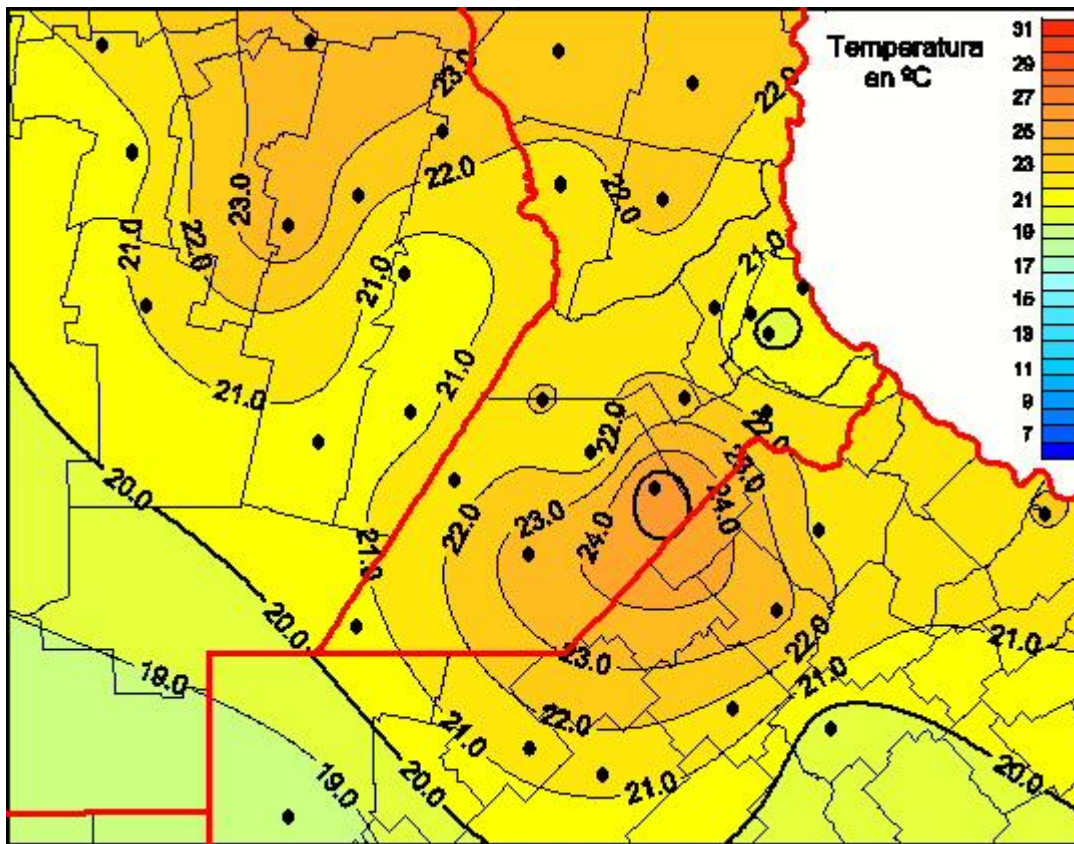

## Temperaturas Medias

Mapa de temperaturas medias de las últimas 24 horas.  
(Desde las 8:00AM hasta las 8:00AM). Se actualiza a las 10:00hs.