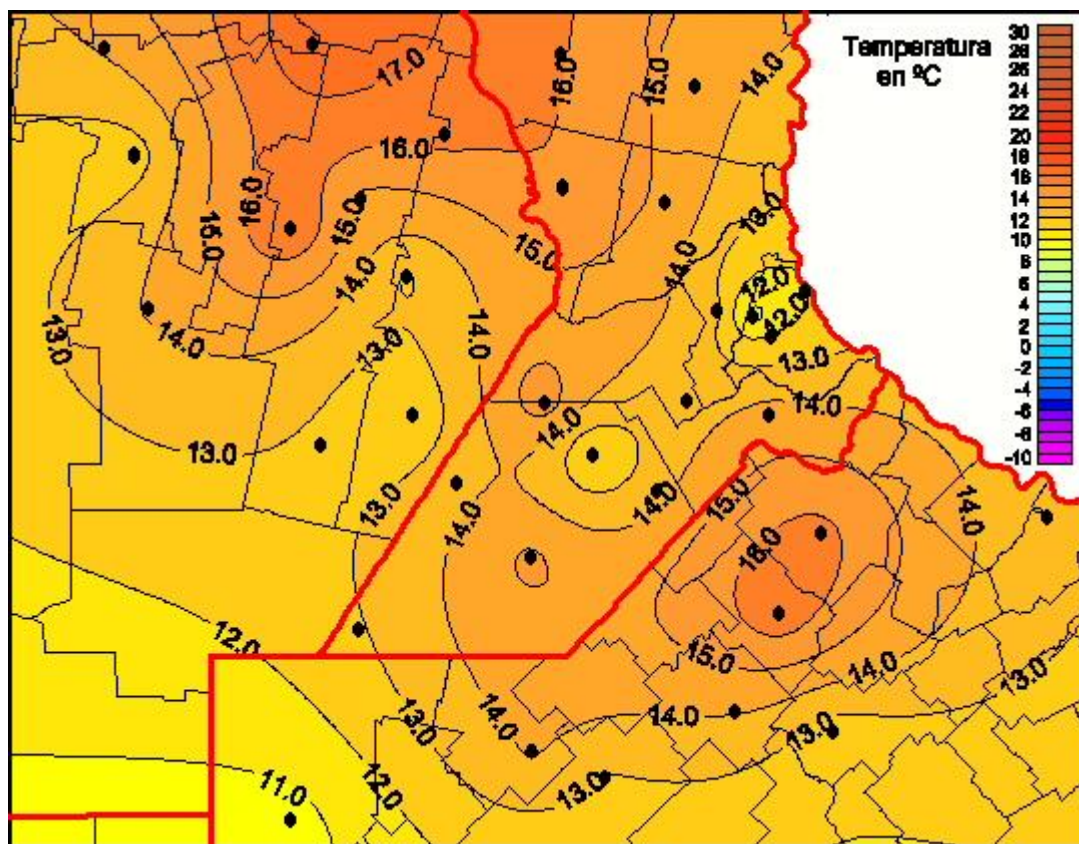

## Temperaturas Mínimas

Mapa de temperaturas mínimas de las las últimas 24 horas.  
(Desde las 8:00AM hasta las 8:00AM). Se actualiza a las 10:00hs.