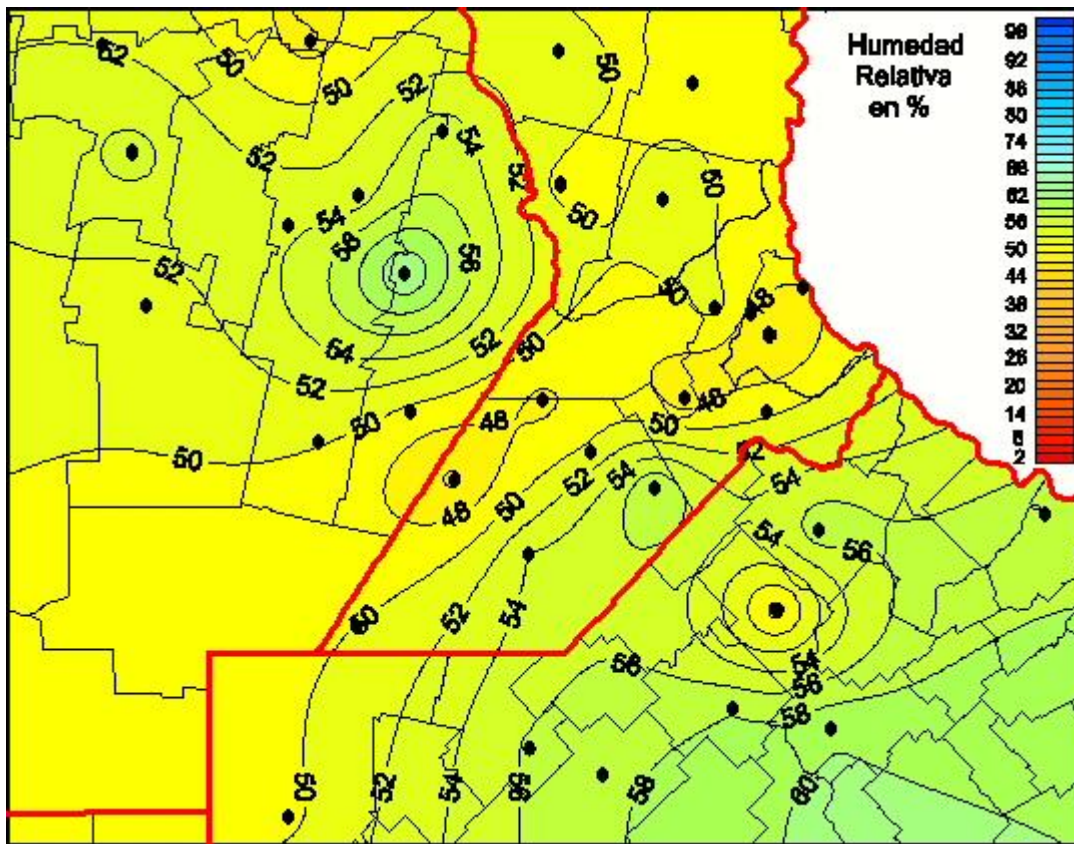

Humedad Relativa

Mapa de humedad relativa de las últimas 24 horas.
(Desde las 8:00AM hasta las 8:00AM). Se actualiza a las 10:00hs.