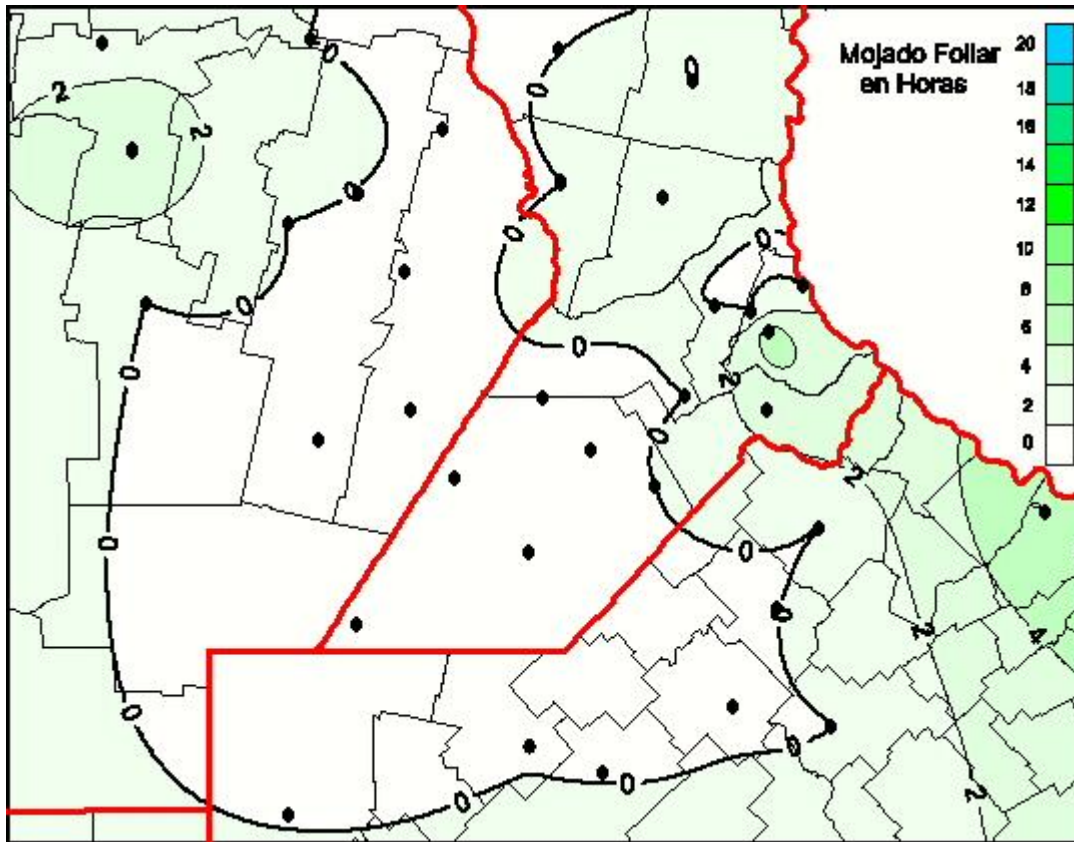

## Humedad de Hoja

Mapa de humedad de hoja de las las últimas 24 horas.  
(Desde las 8:00AM hasta las 8:00AM). Se actualiza a las 10:00hs.