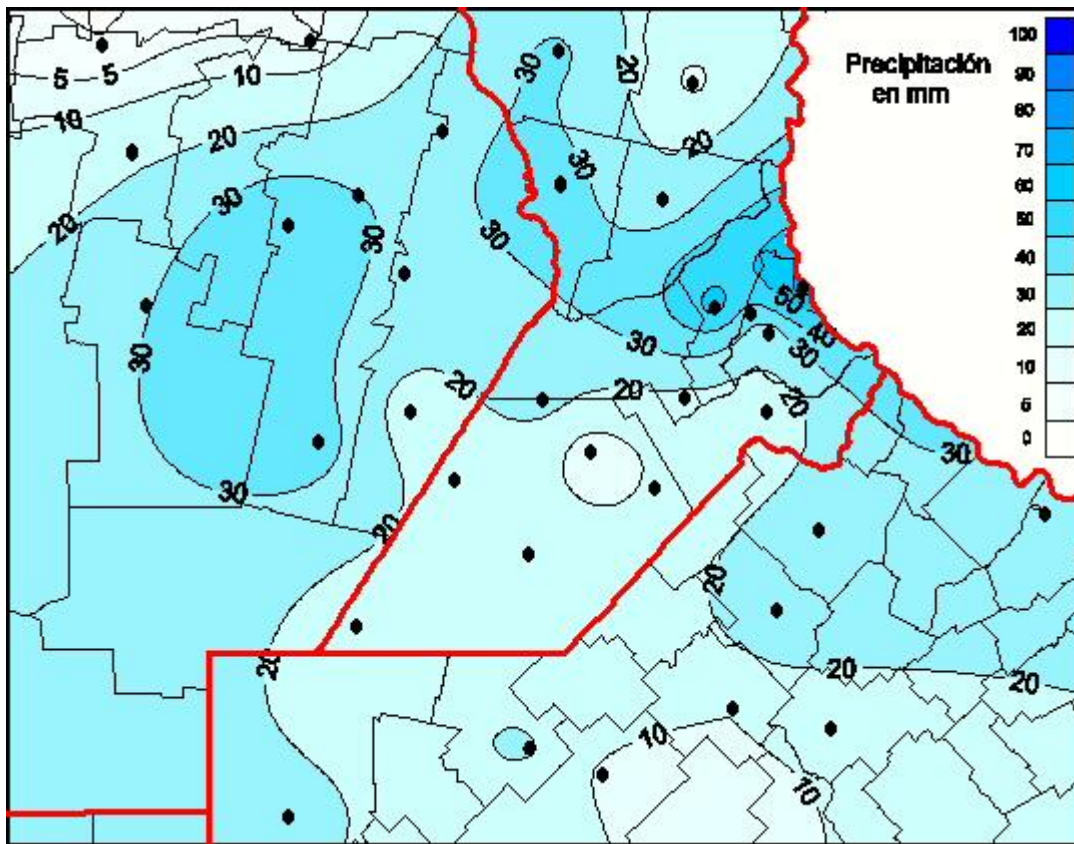

Lluvias

Mapa de precipitación acumulada en las últimas 24 horas.
(Desde las 8:00AM hasta las 8:00AM). Se actualiza a las 10:00hs.