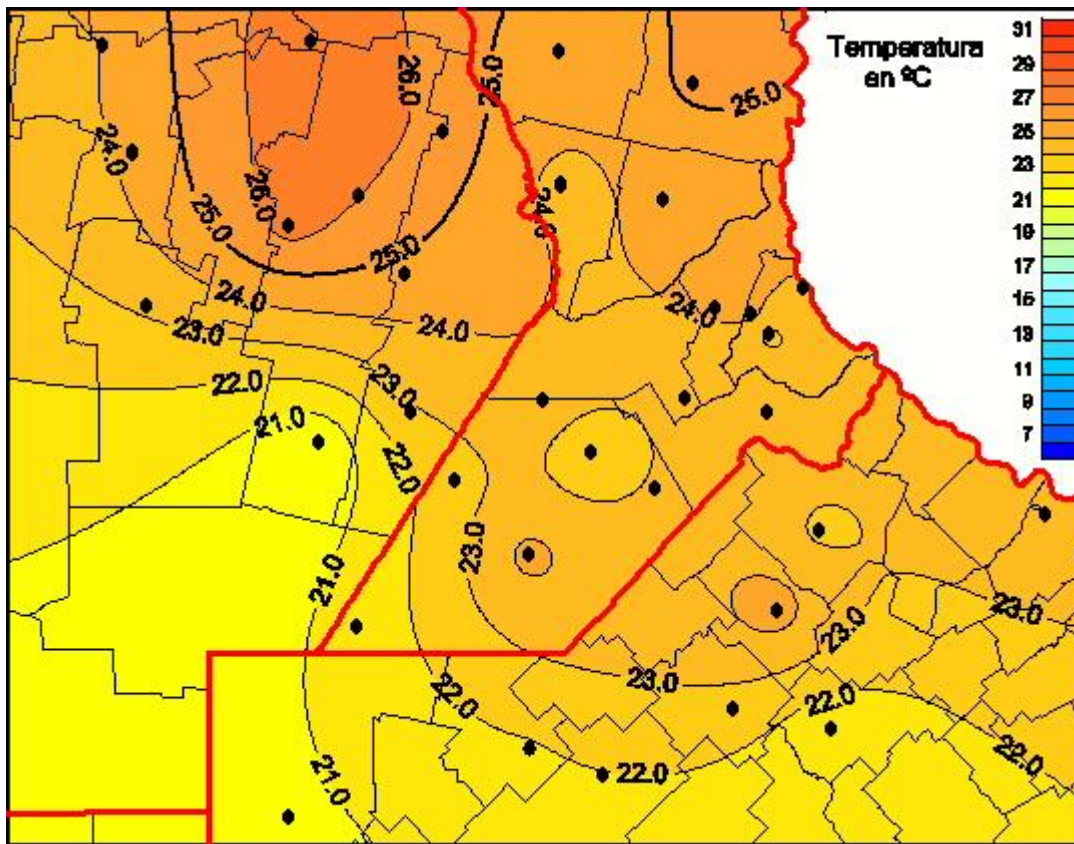

# Temperaturas Medias

Mapa de temperaturas medias de las las últimas 24 horas.  
(Desde las 8:00AM hasta las 8:00AM). Se actualiza a las 10:00hs.