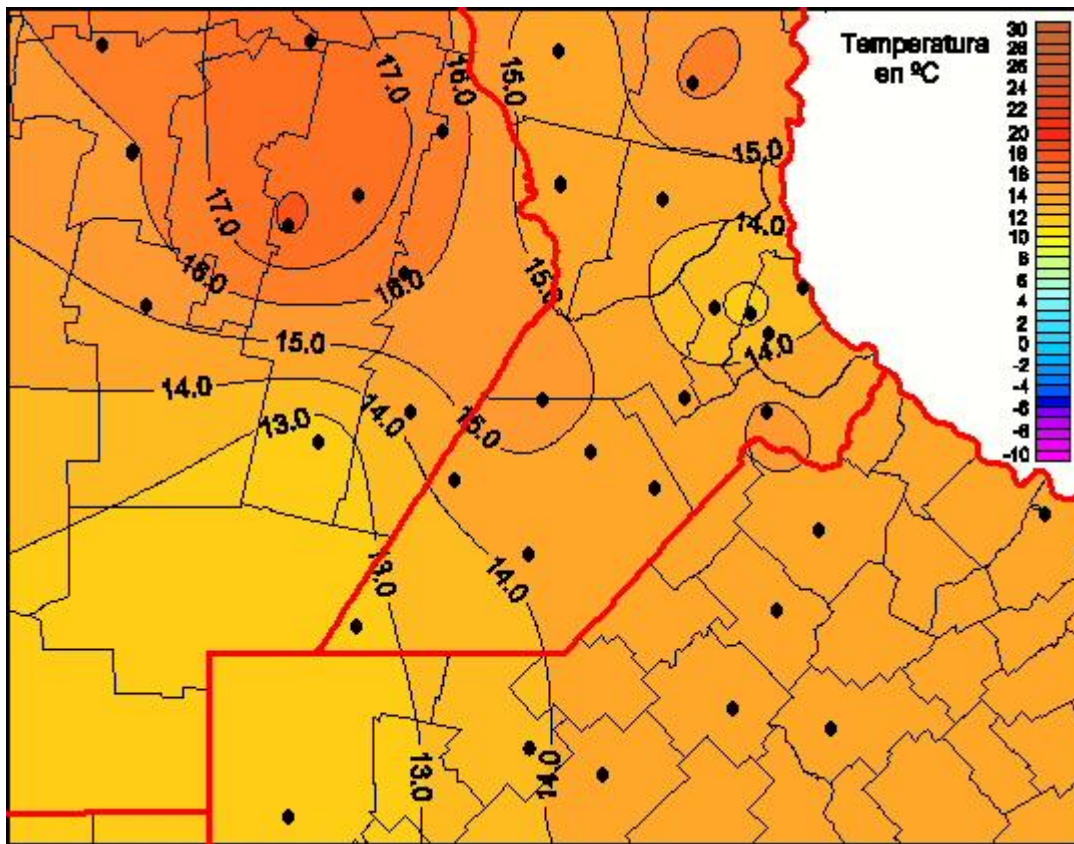

Temperaturas Mínimas

Mapa de temperaturas mínimas de las las últimas 24 horas.
(Desde las 8:00AM hasta las 8:00AM). Se actualiza a las 10:00hs.