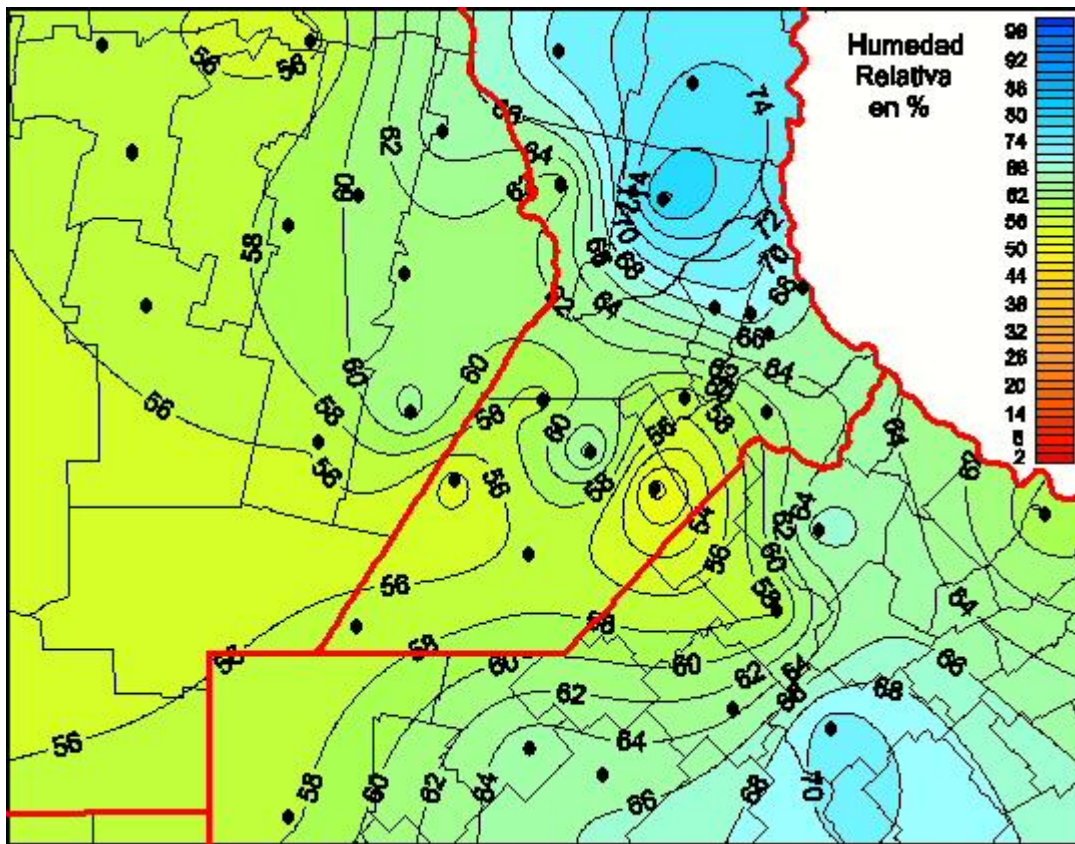

# Humedad Relativa

Mapa de humedad relativa de las últimas 24 horas.  
(Desde las 8:00AM hasta las 8:00AM). Se actualiza a las 10:00hs.