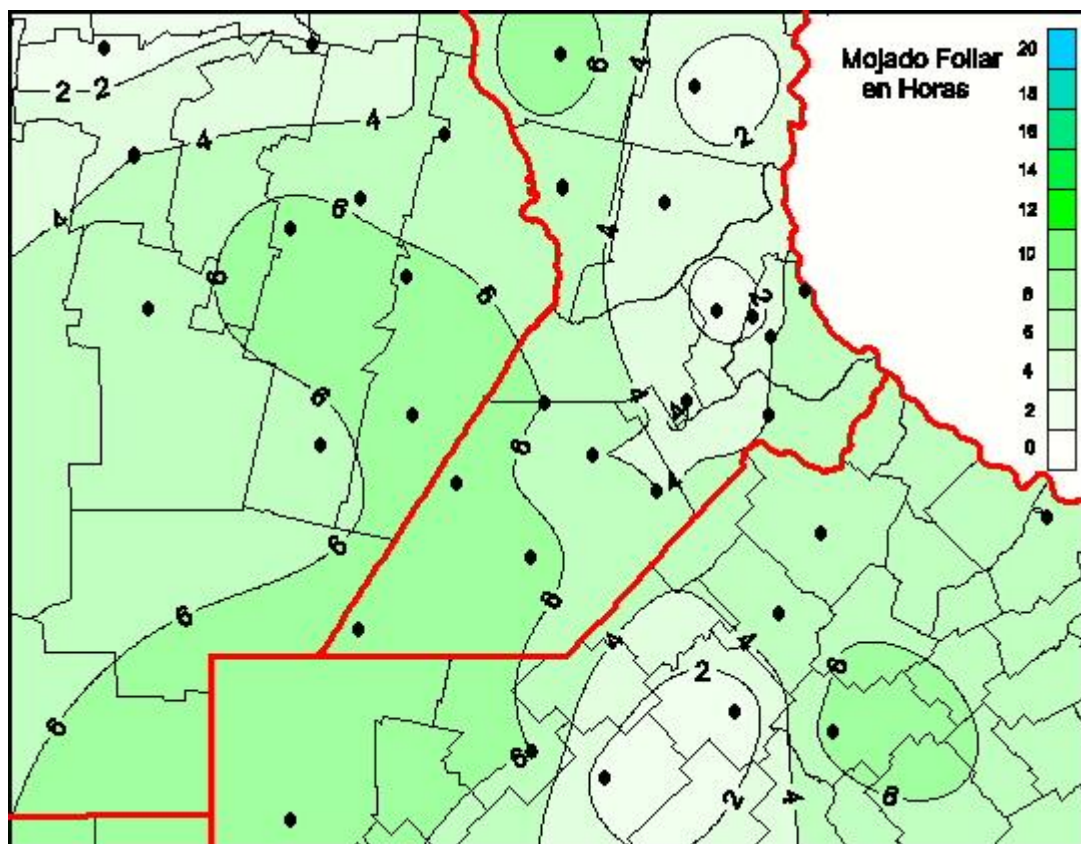

## Humedad de Hoja

Mapa de humedad de hoja de las últimas 24 horas.  
(Desde las 8:00AM hasta las 8:00AM). Se actualiza a las 10:00hs.