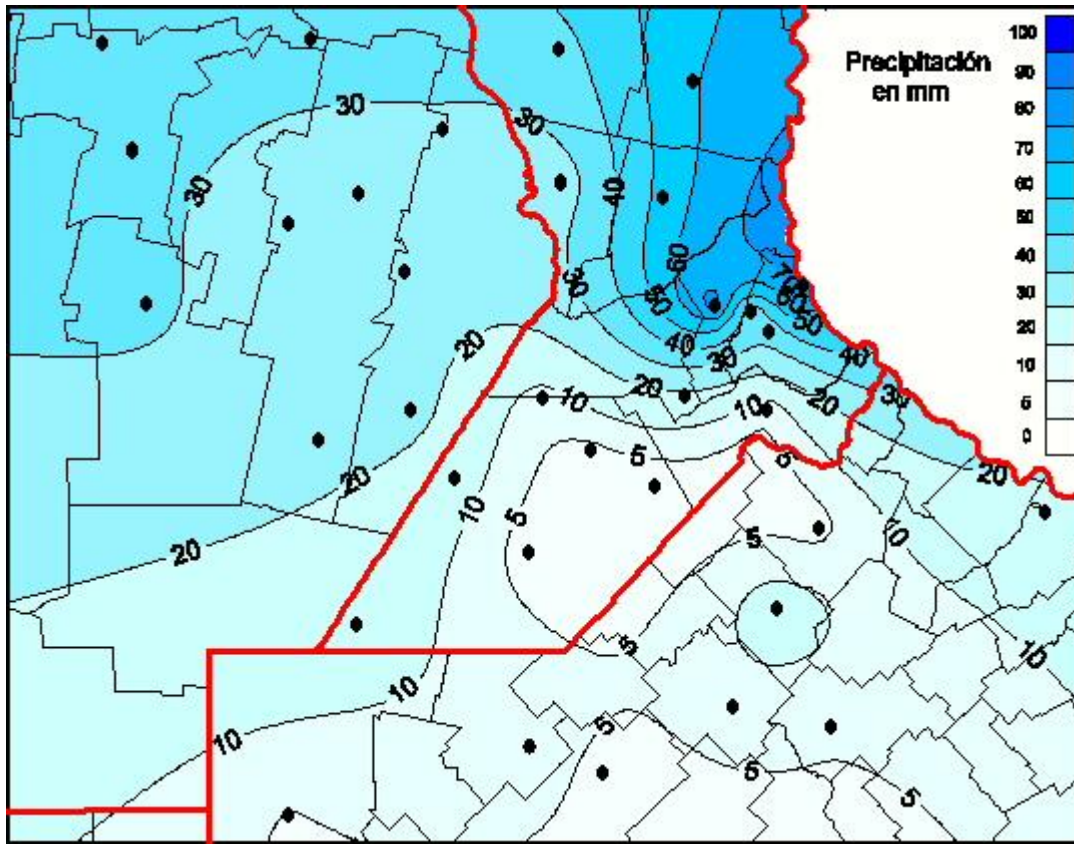

## Lluvias

Mapa de precipitación acumulada en las últimas 120 horas.  
(Desde las 8:00AM hasta las 8:00AM). Se actualiza a las 10:00hs.