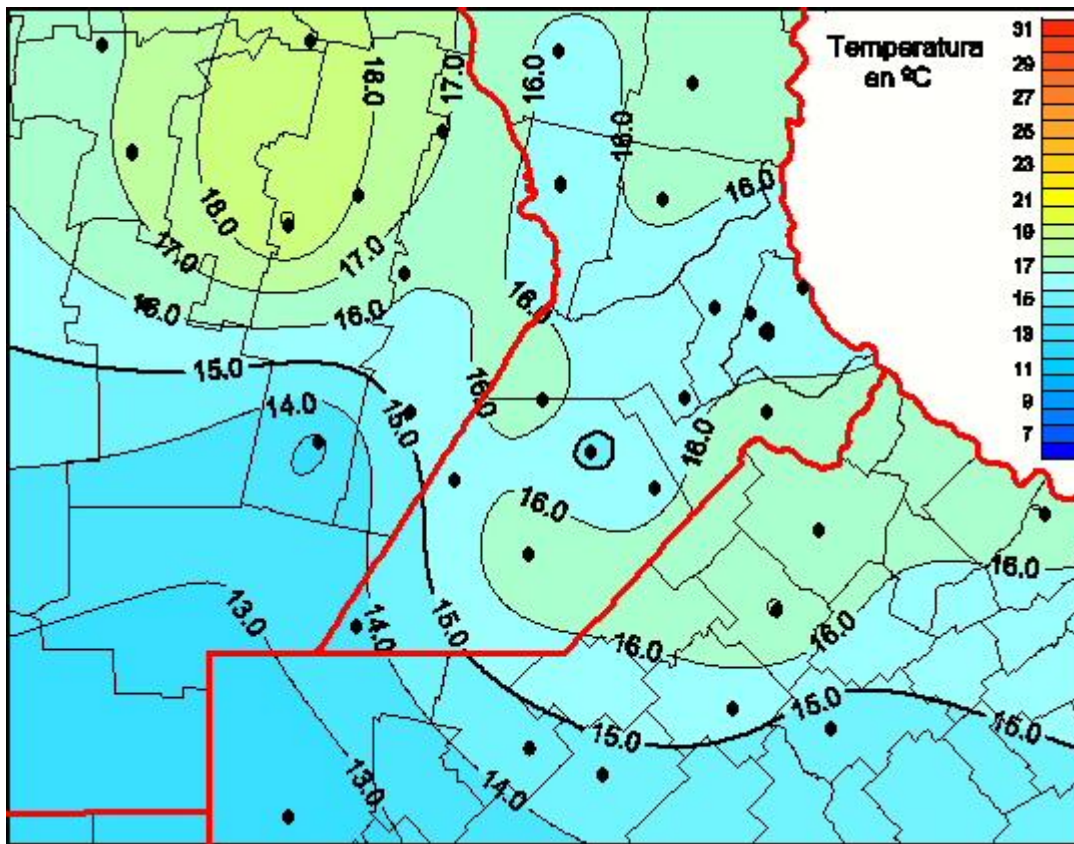

Temperaturas Medias

Mapa de temperaturas medias de las últimas 120 horas.
(Desde las 8:00AM hasta las 8:00AM). Se actualiza a las 10:00hs.