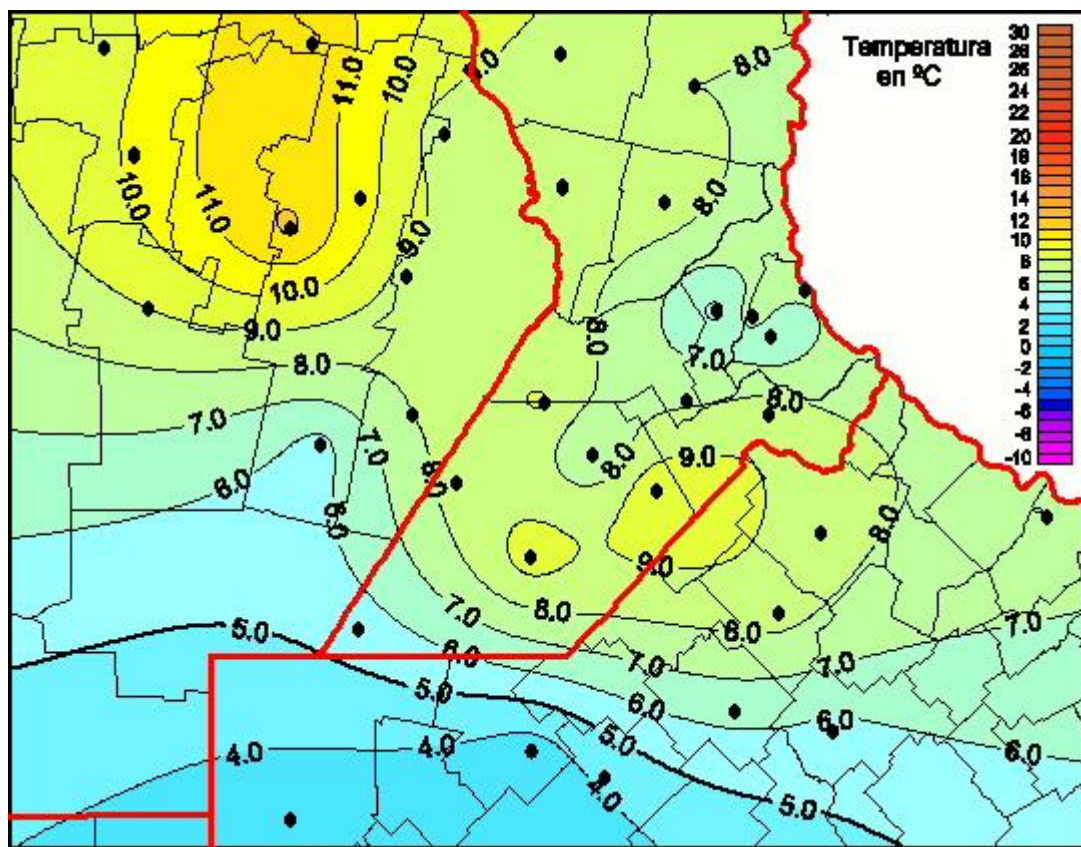

Temperaturas Mínimas

Mapa de temperaturas mínimas de las las últimas 120 horas.
(Desde las 8:00AM hasta las 8:00AM). Se actualiza a las 10:00hs.