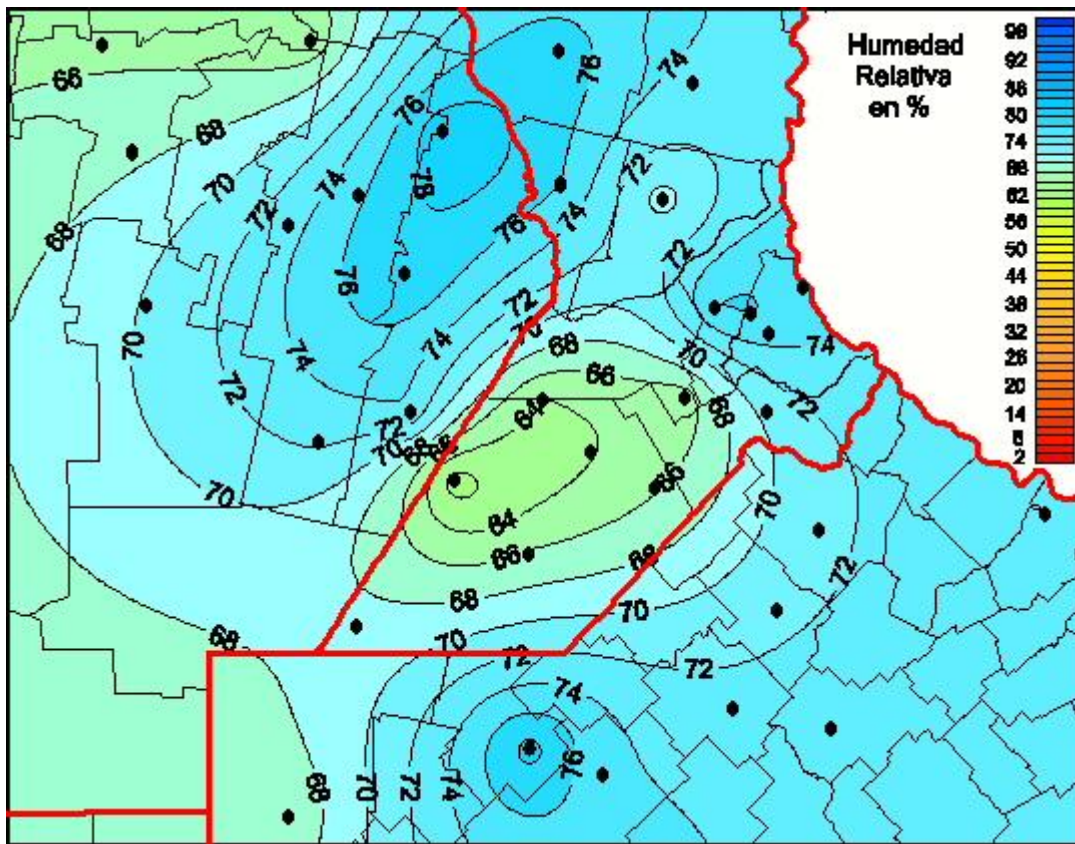

Humedad Relativa

Mapa de humedad relativa de las las últimas 120 horas
(Desde las 8:00AM hasta las 8:00AM). Se actualiza a las 10:00hs.