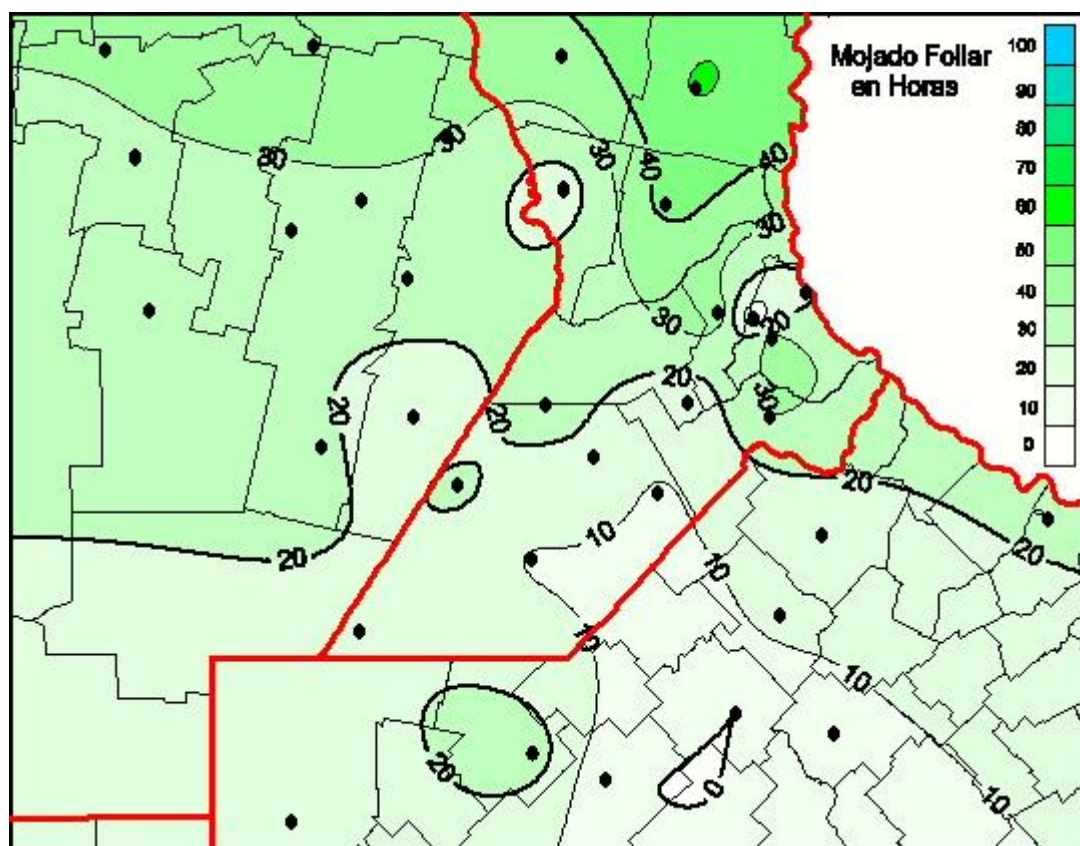

Humedad de Hoja

Mapa de humedad de hoja de las las últimas 120 horas.
(Desde las 8:00AM hasta las 8:00AM). Se actualiza a las 10:00hs.