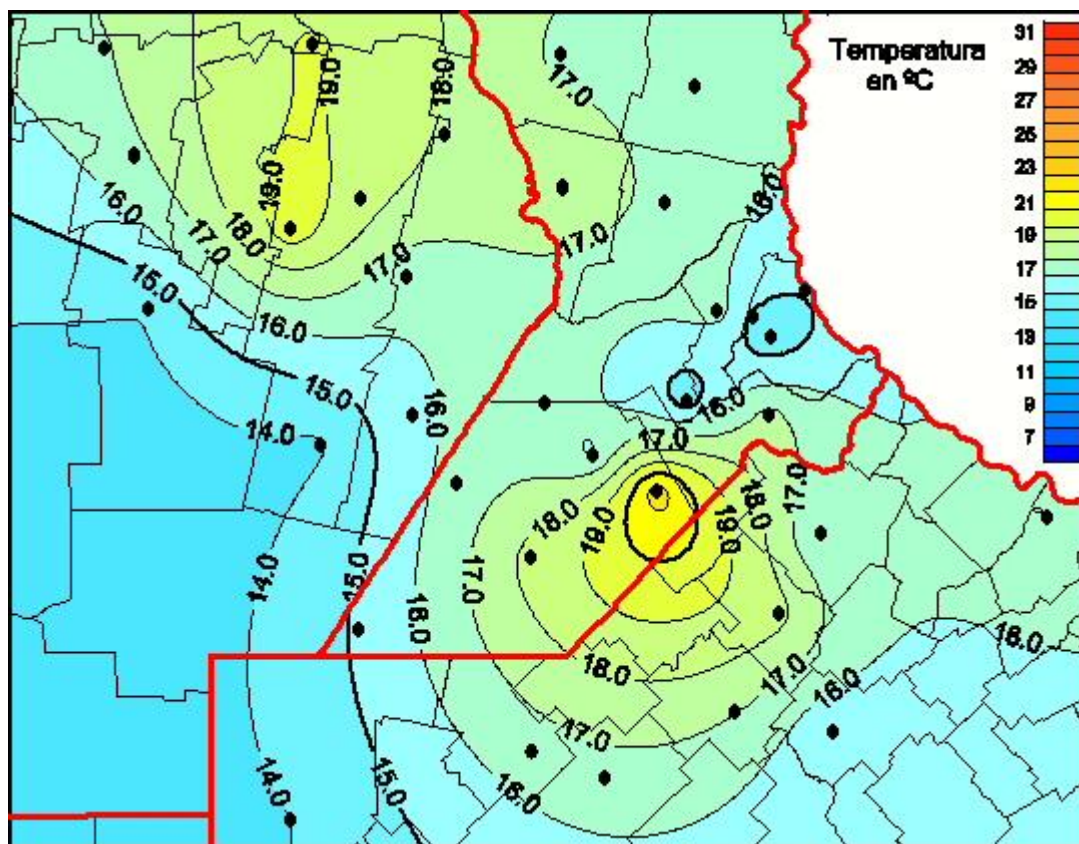

Temperaturas Medias

Mapa de temperaturas medias de las últimas 24 horas.
(Desde las 8:00AM hasta las 8:00AM). Se actualiza a las 10:00hs.