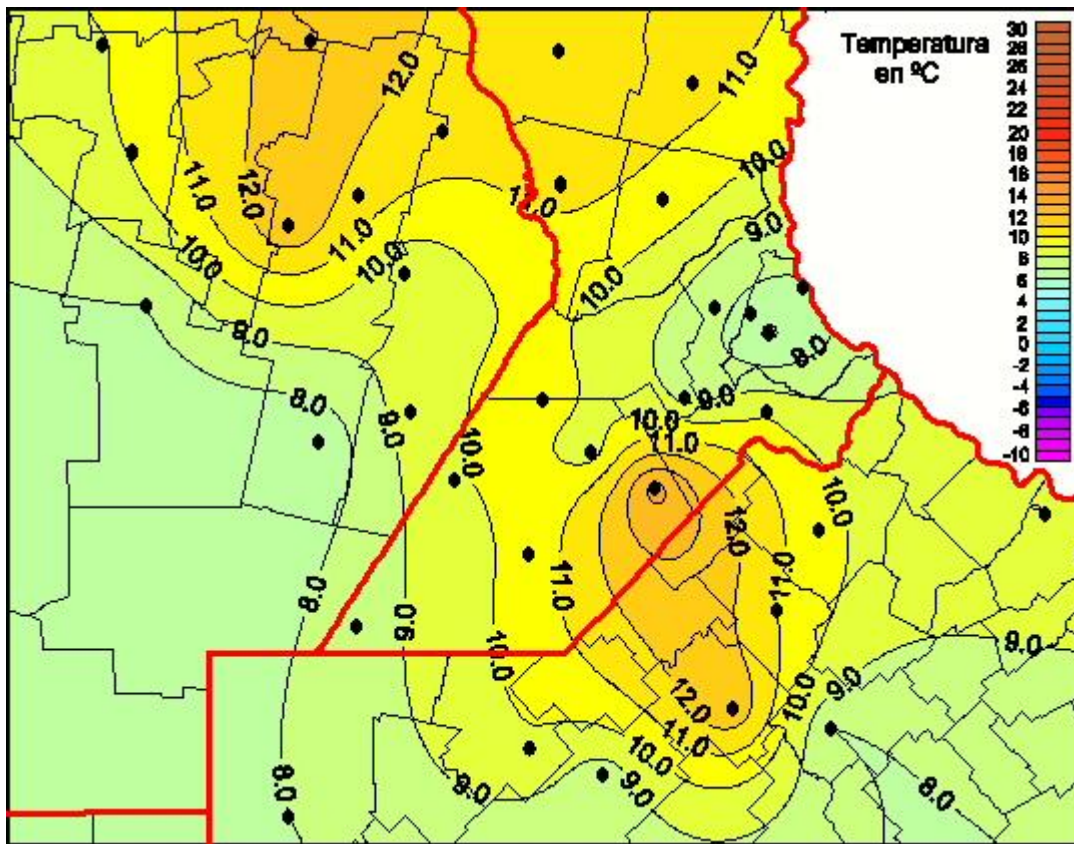

Temperaturas Mínimas

Mapa de temperaturas mínimas de las las últimas 24 horas.
(Desde las 8:00AM hasta las 8:00AM). Se actualiza a las 10:00hs.