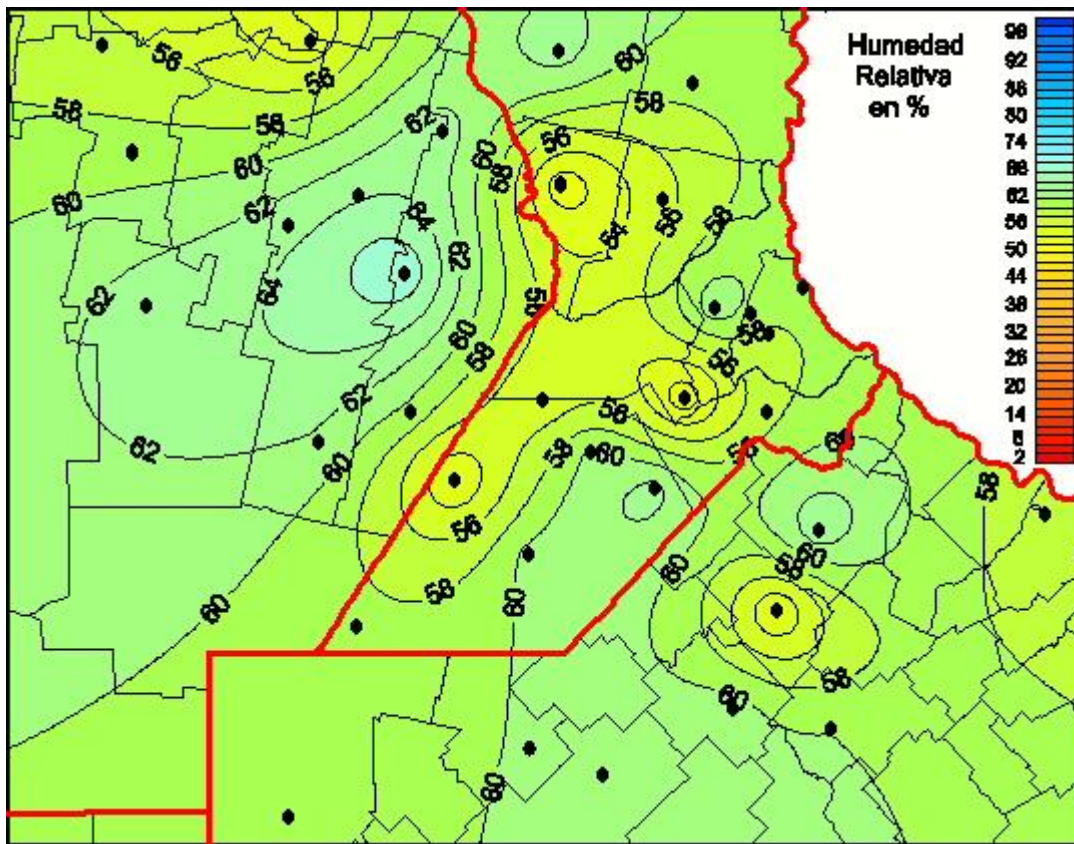

Humedad Relativa

Mapa de humedad relativa de las últimas 24 horas.
(Desde las 8:00AM hasta las 8:00AM). Se actualiza a las 10:00hs.