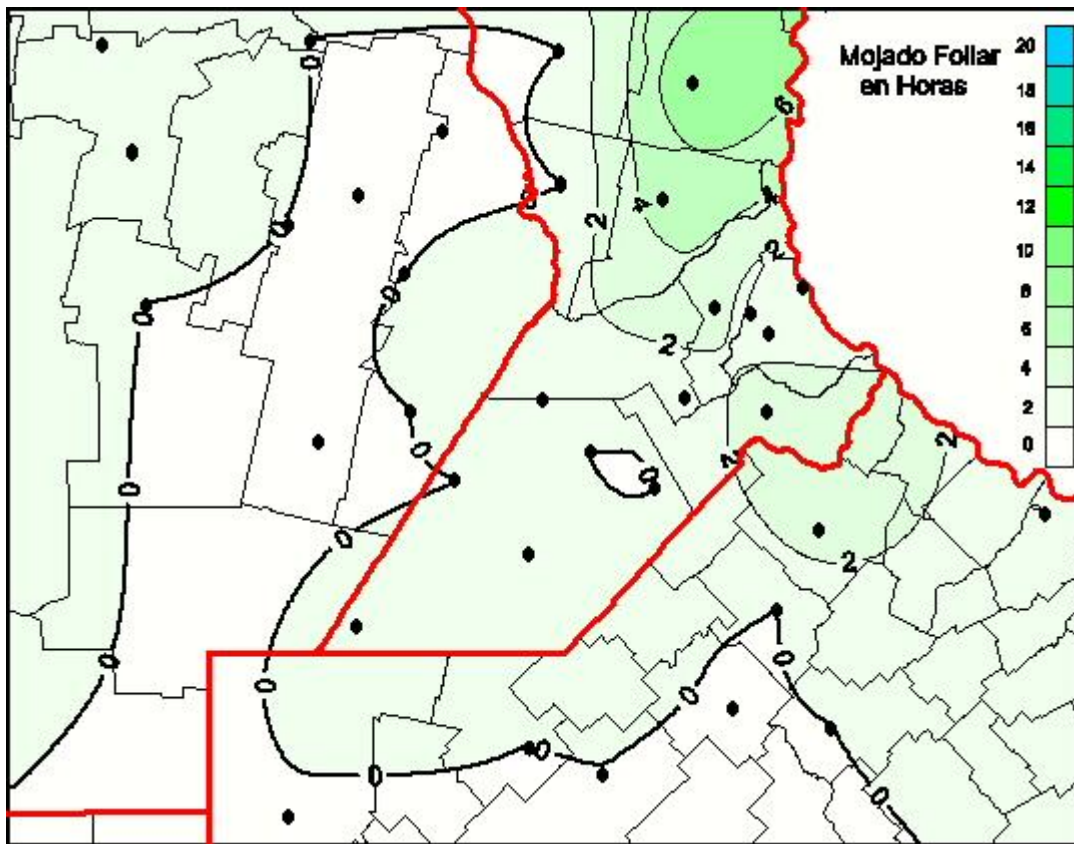

Humedad de Hoja

Mapa de humedad de hoja de las las últimas 24 horas.
(Desde las 8:00AM hasta las 8:00AM). Se actualiza a las 10:00hs.