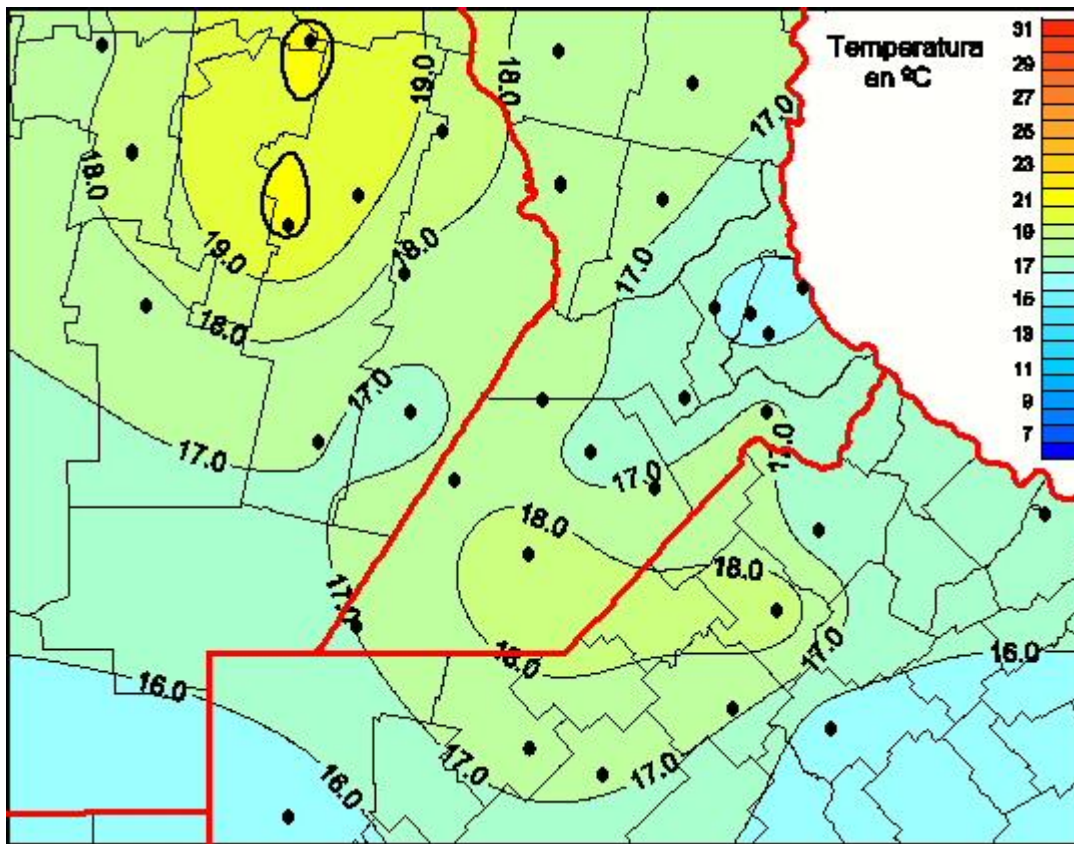

Temperaturas Medias

Mapa de temperaturas medias de las últimas 24 horas.
(Desde las 8:00AM hasta las 8:00AM). Se actualiza a las 10:00hs.