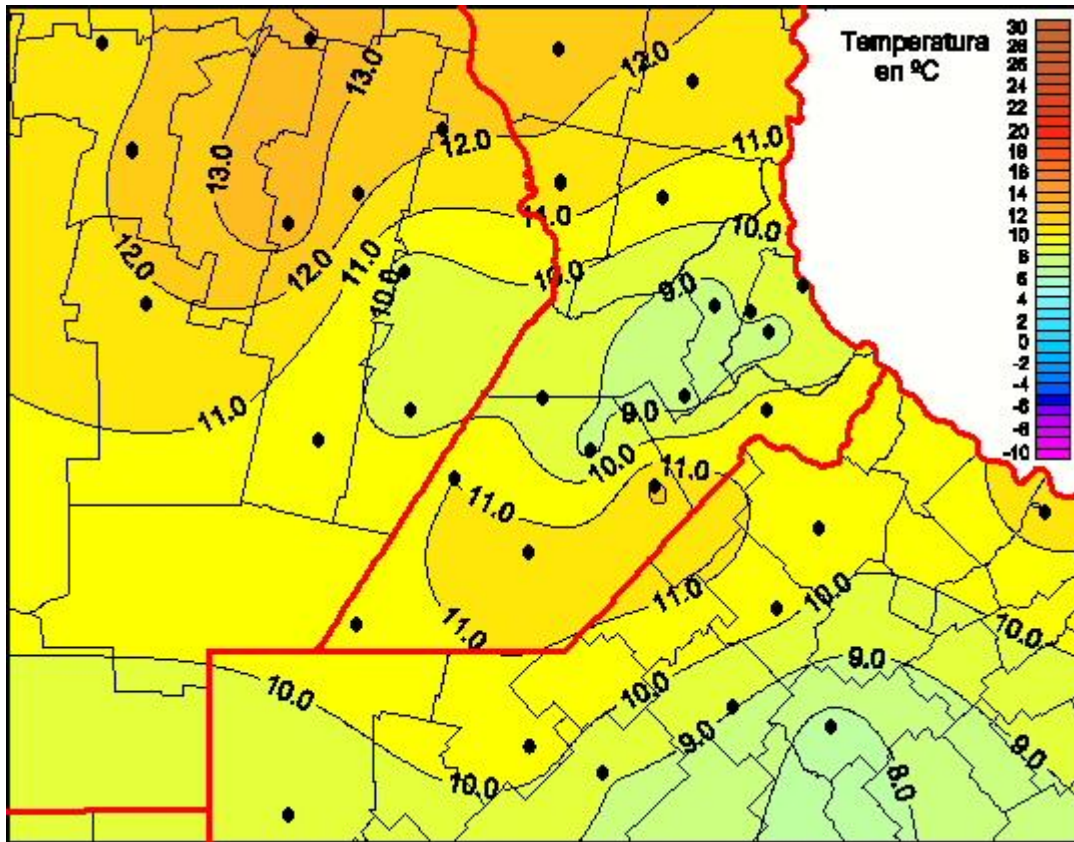

Temperaturas Mínimas

Mapa de temperaturas mínimas de las últimas 24 horas.
(Desde las 8:00AM hasta las 8:00AM). Se actualiza a las 10:00hs.