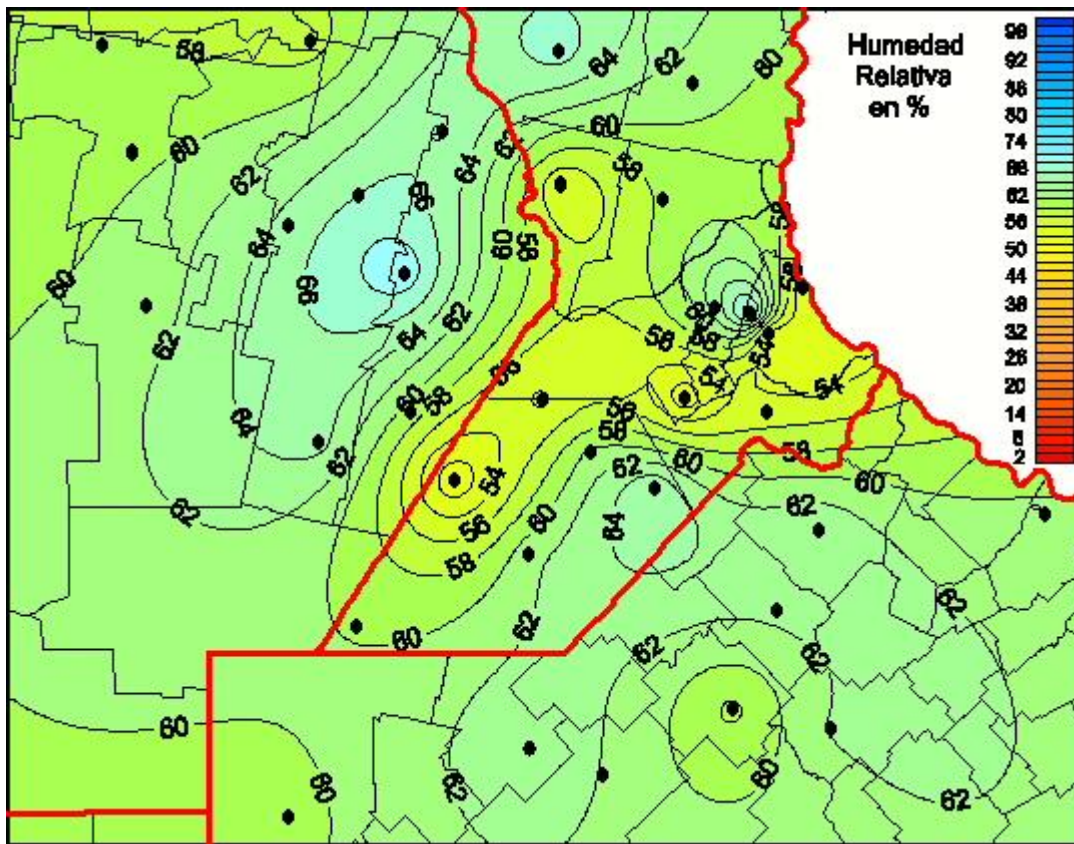

Humedad Relativa

Mapa de humedad relativa de las las últimas 24 horas.
(Desde las 8:00AM hasta las 8:00AM). Se actualiza a las 10:00hs.