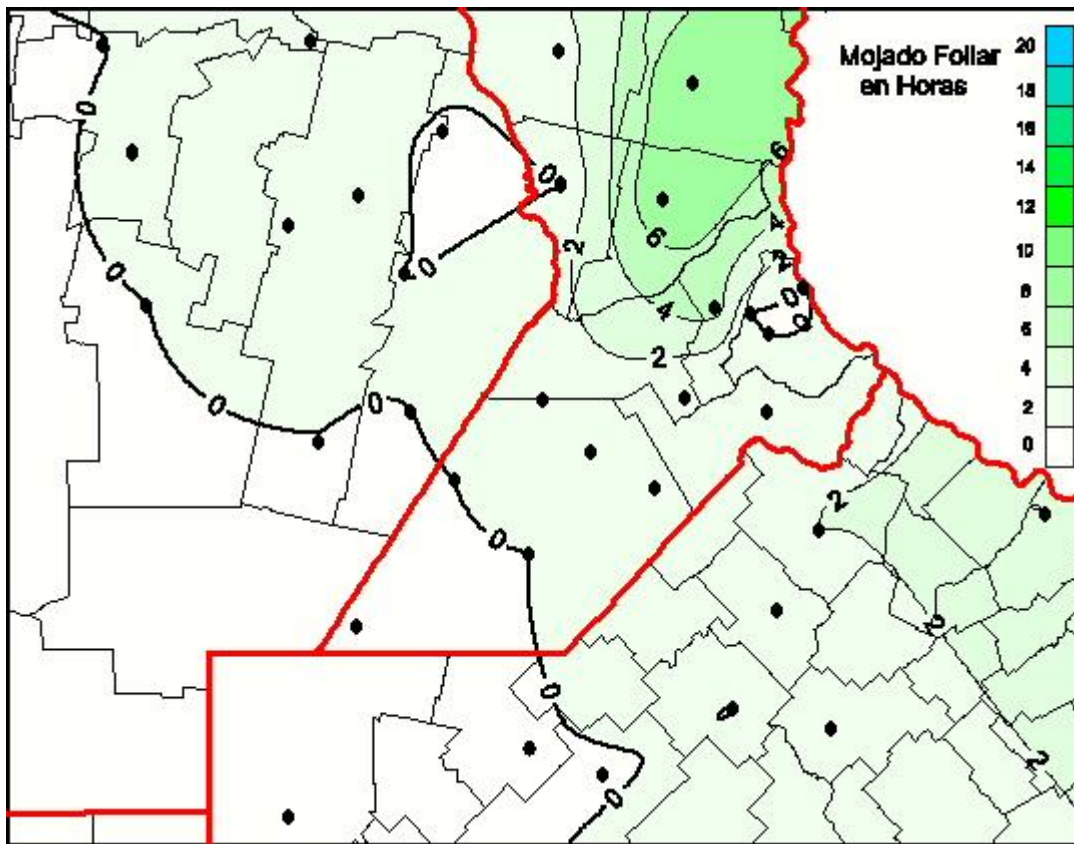

Humedad de Hoja

Mapa de humedad de hoja de las las últimas 24 horas.
(Desde las 8:00AM hasta las 8:00AM). Se actualiza a las 10:00hs.