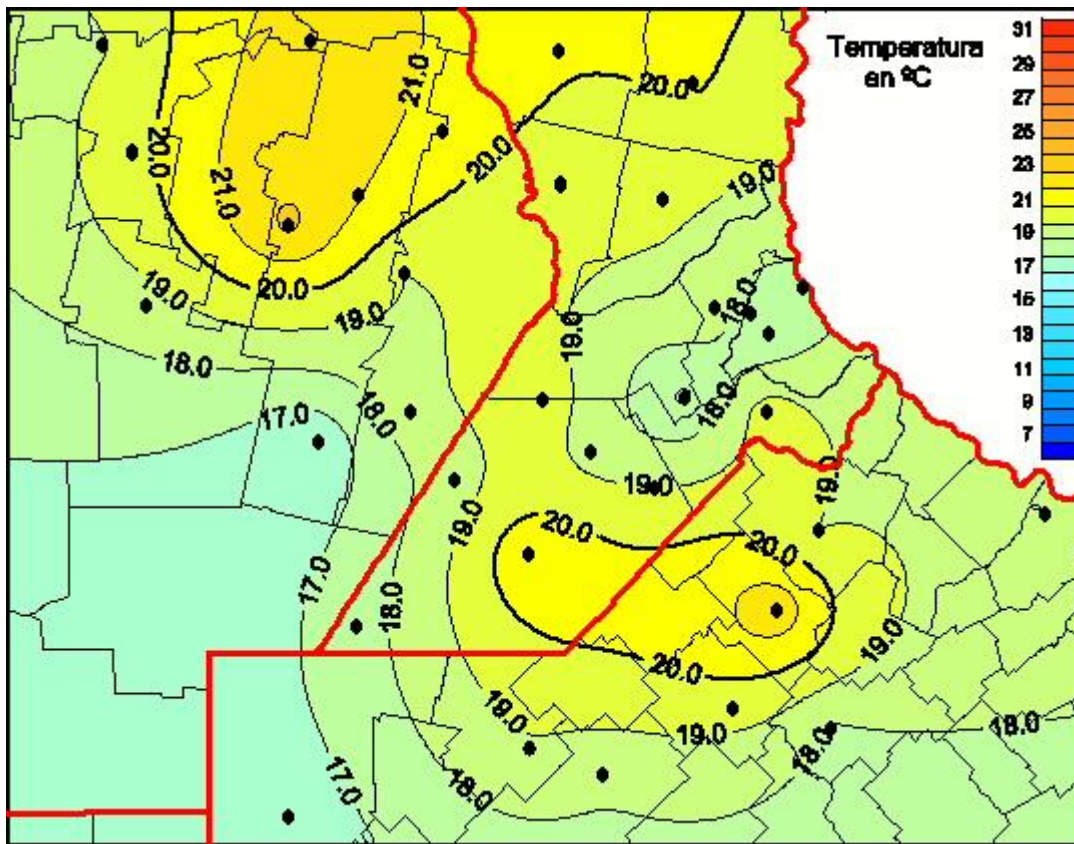

Temperaturas Medias

Mapa de temperaturas medias de las últimas 24 horas.
(Desde las 8:00AM hasta las 8:00AM). Se actualiza a las 10:00hs.