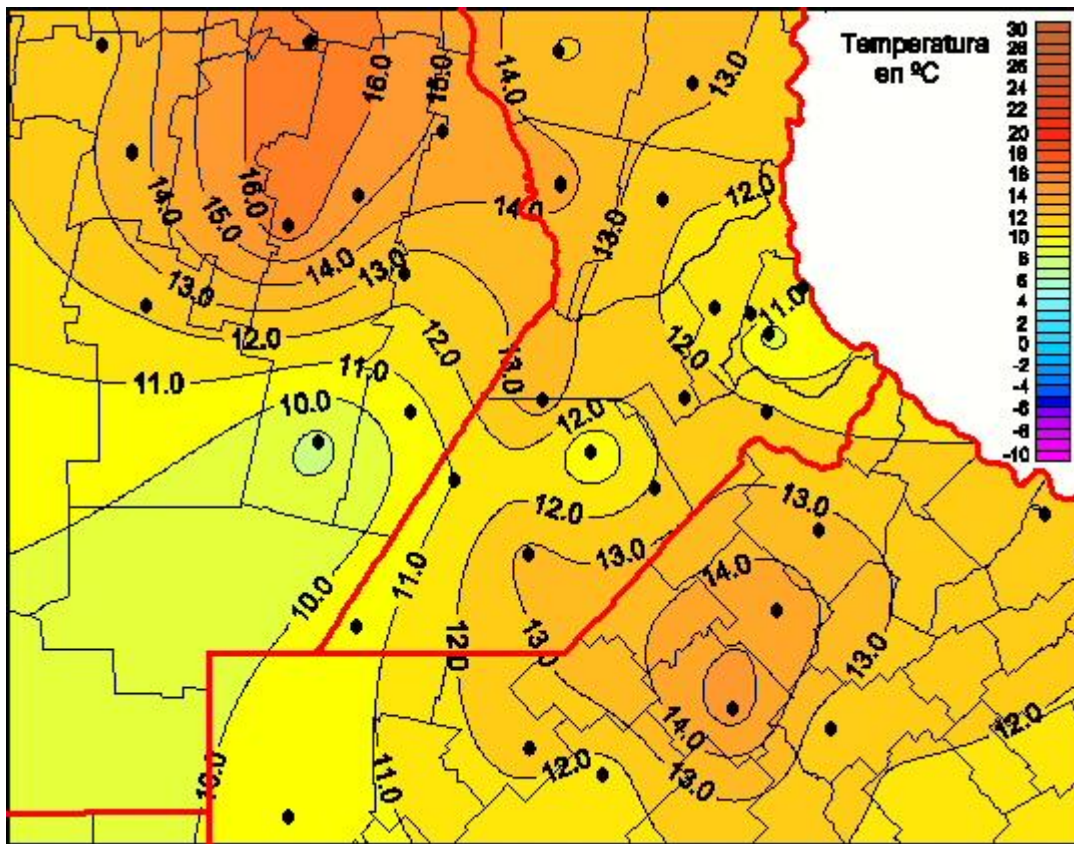

Temperaturas Mínimas

Mapa de temperaturas mínimas de las las últimas 24 horas.
(Desde las 8:00AM hasta las 8:00AM). Se actualiza a las 10:00hs.