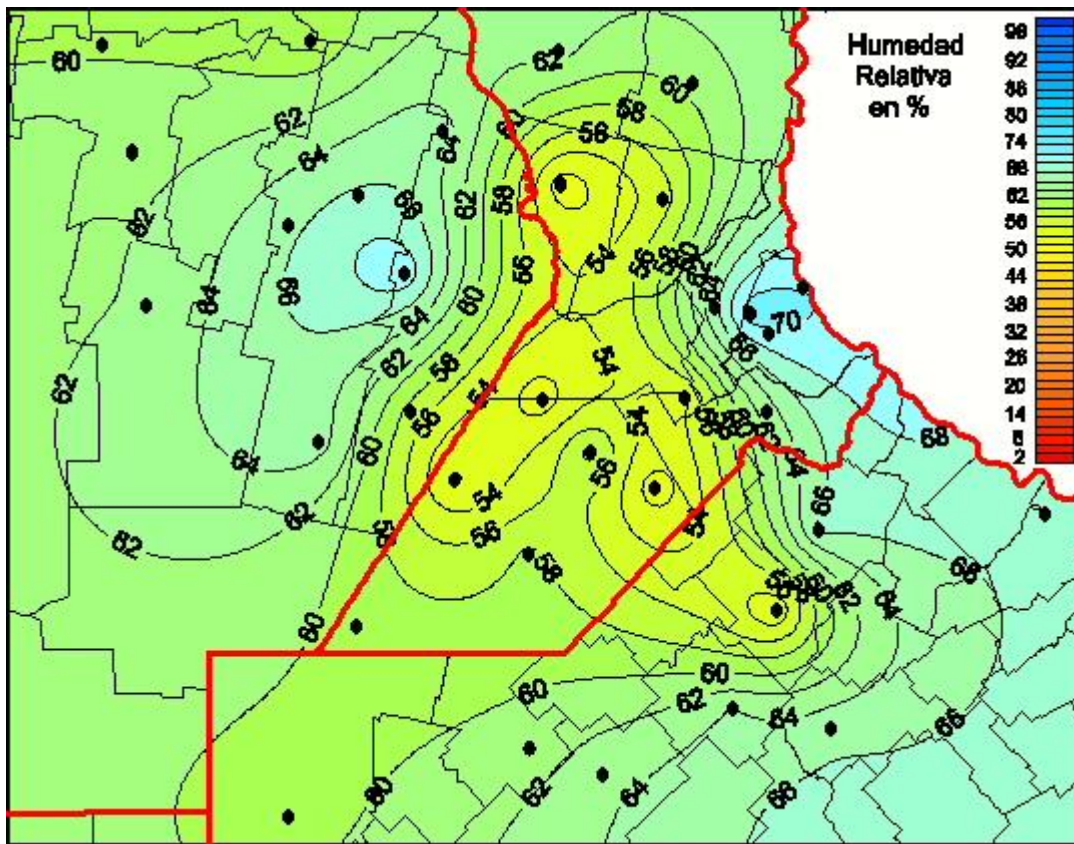

Humedad Relativa

Mapa de humedad relativa de las últimas 24 horas.
(Desde las 8:00AM hasta las 8:00AM). Se actualiza a las 10:00hs.