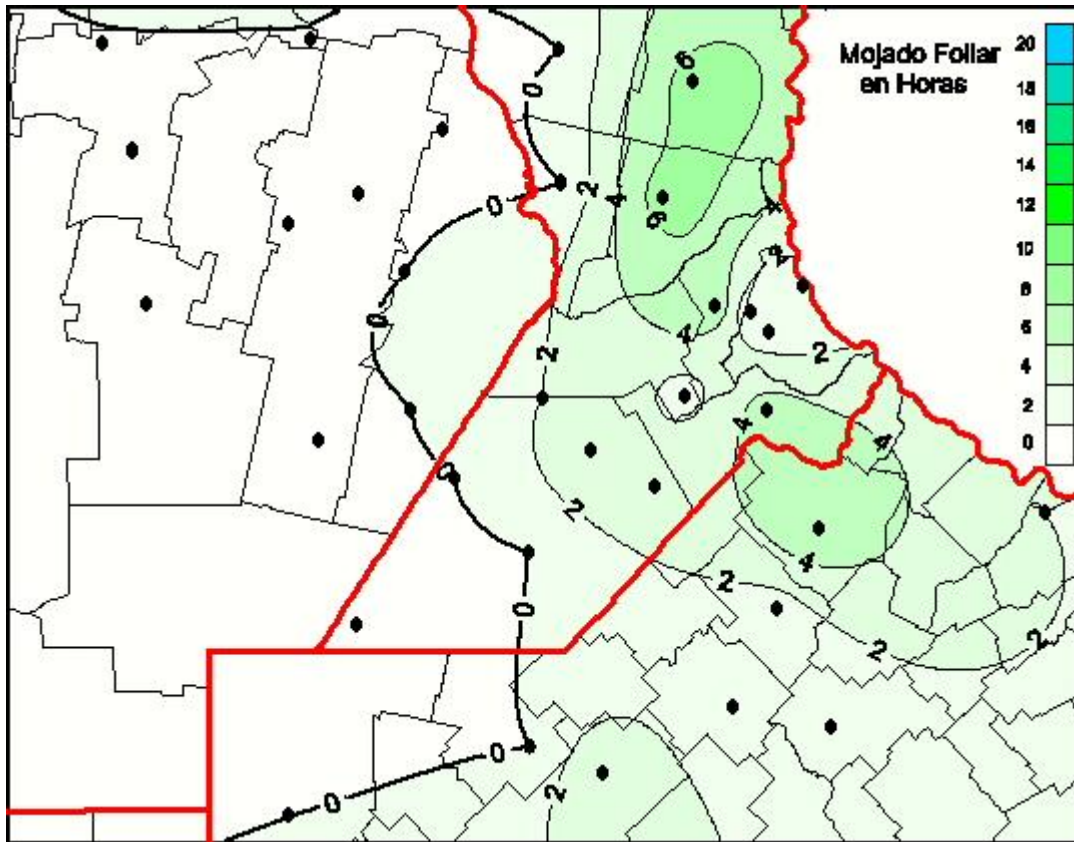

Humedad de Hoja

Mapa de humedad de hoja de las las últimas 24 horas.
(Desde las 8:00AM hasta las 8:00AM). Se actualiza a las 10:00hs.