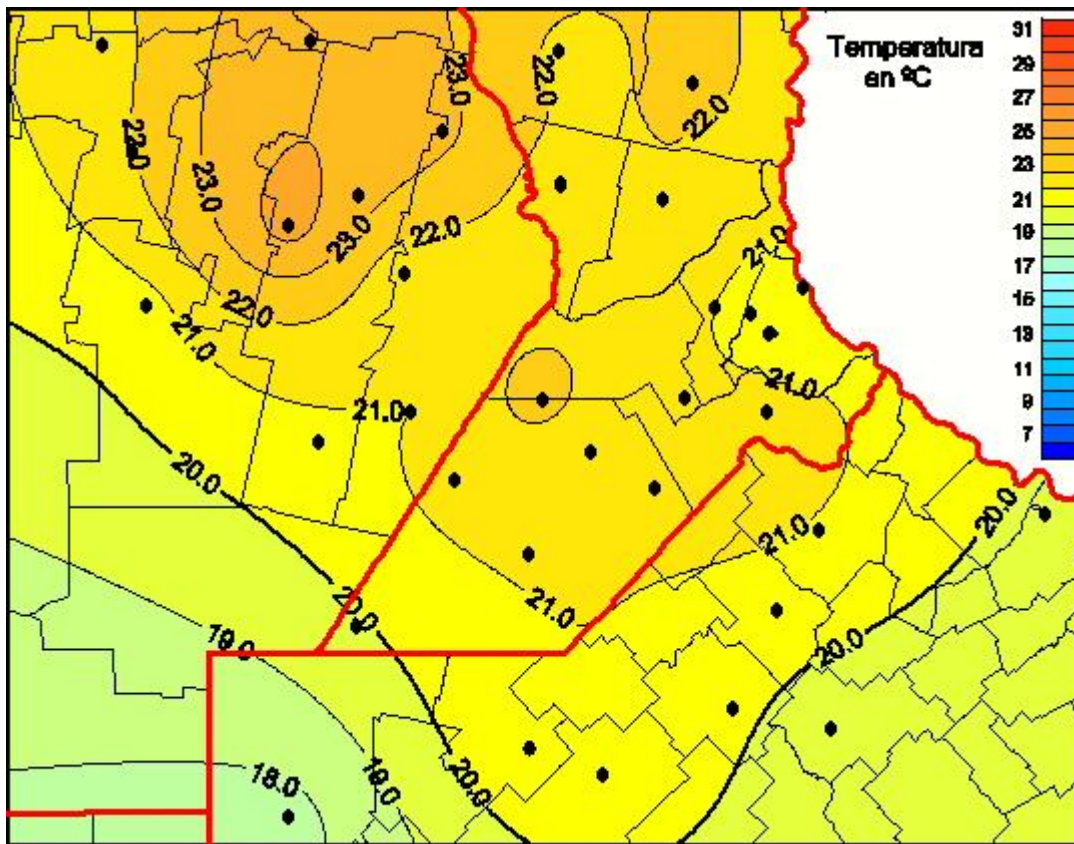

Temperaturas Medias

Mapa de temperaturas medias de las últimas 24 horas.
(Desde las 8:00AM hasta las 8:00AM). Se actualiza a las 10:00hs.