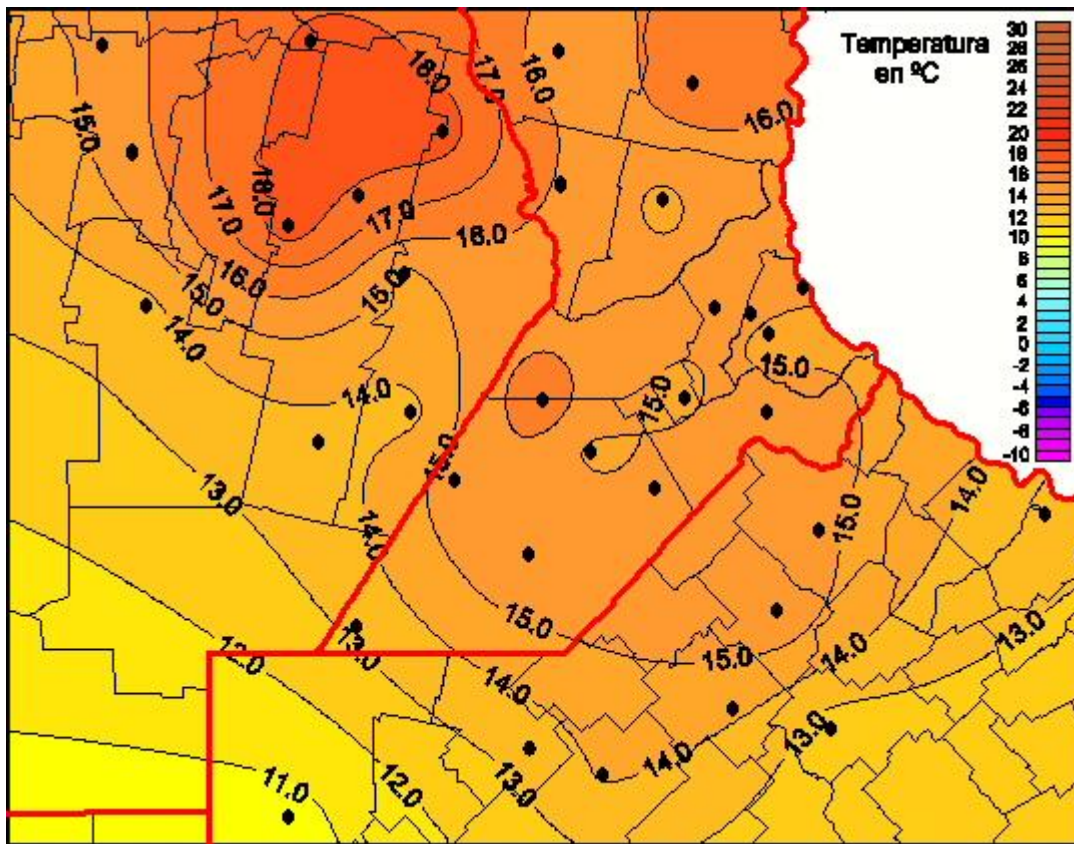

## Temperaturas Mínimas

Mapa de temperaturas mínimas de las las últimas 24 horas.  
(Desde las 8:00AM hasta las 8:00AM). Se actualiza a las 10:00hs.