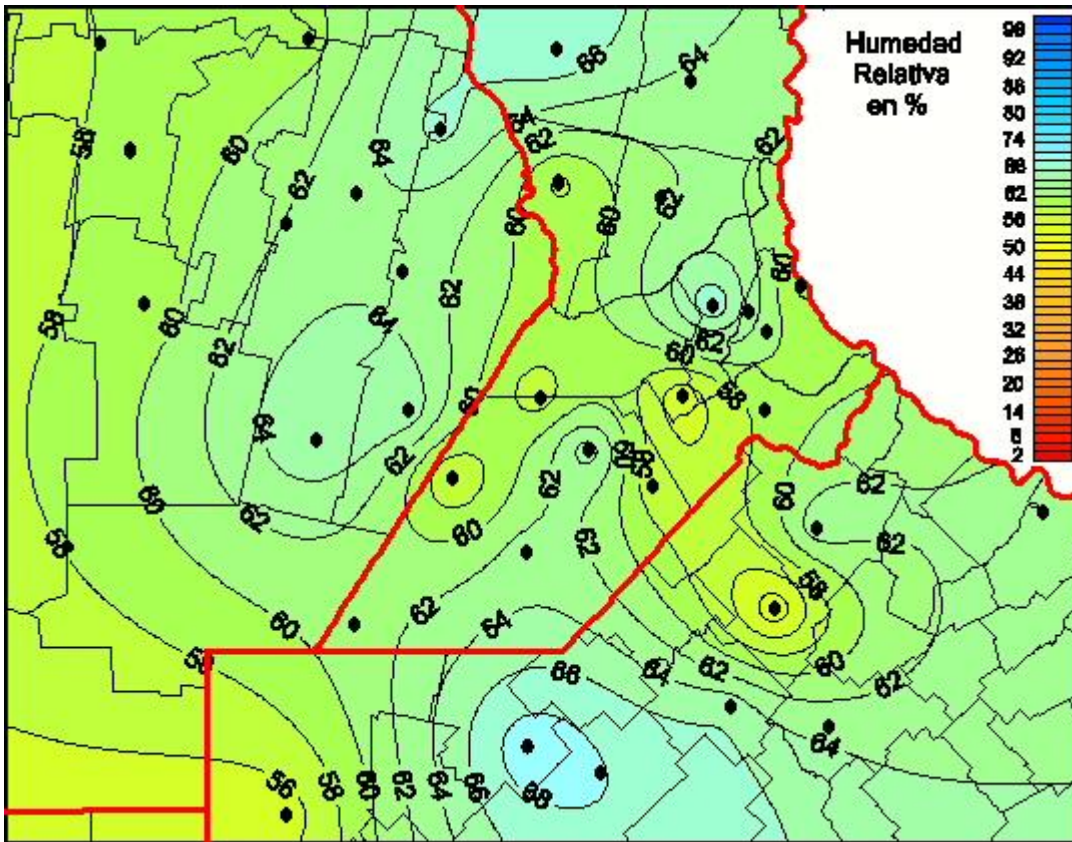

Humedad Relativa

Mapa de humedad relativa de las últimas 24 horas.
(Desde las 8:00AM hasta las 8:00AM). Se actualiza a las 10:00hs.