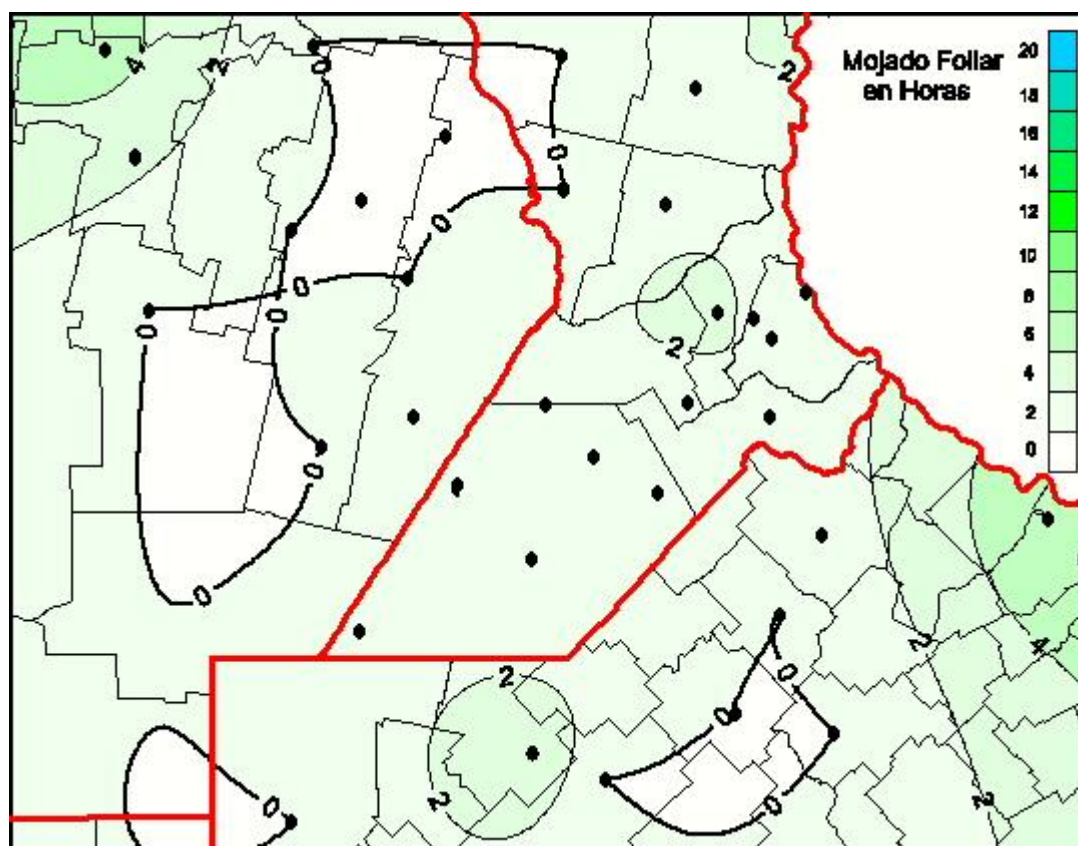

Humedad de Hoja

Mapa de humedad de hoja de las últimas 24 horas.
(Desde las 8:00AM hasta las 8:00AM). Se actualiza a las 10:00hs.