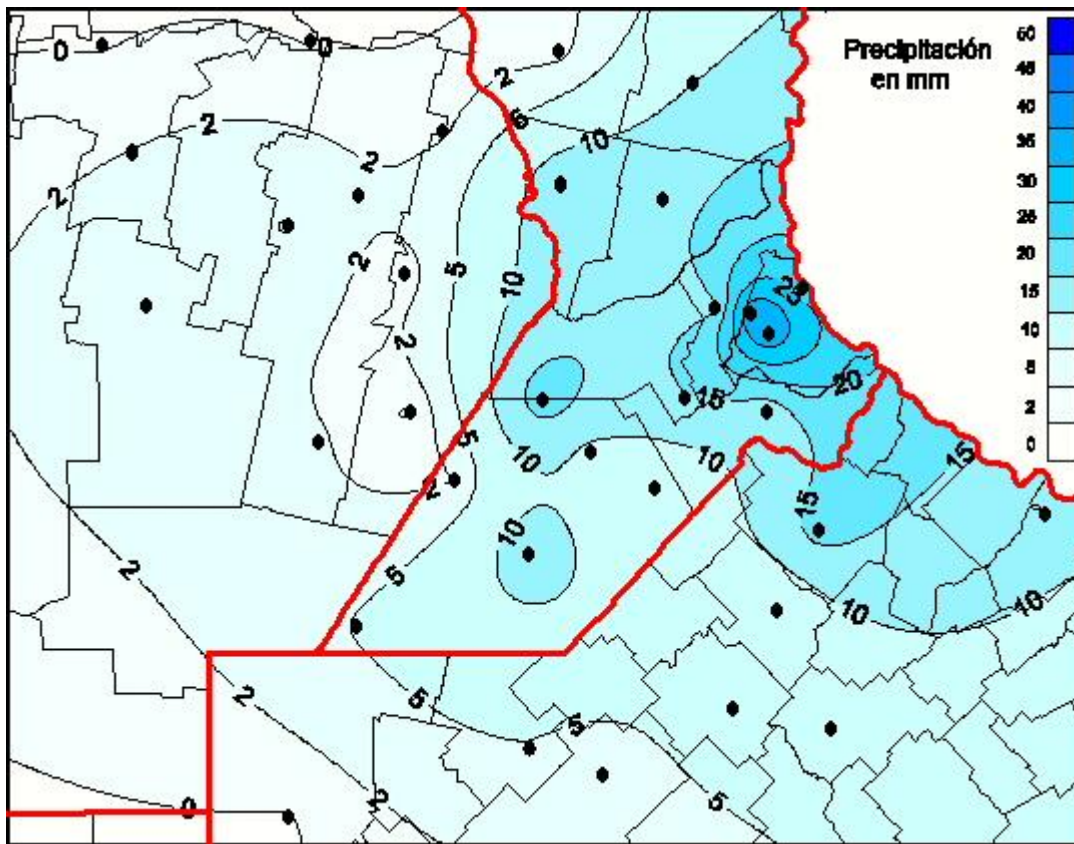

# Lluvias

Mapa de precipitación acumulada en las últimas 72 horas.  
(Desde las 8:00AM hasta las 8:00AM). Se actualiza a las 10:00hs.