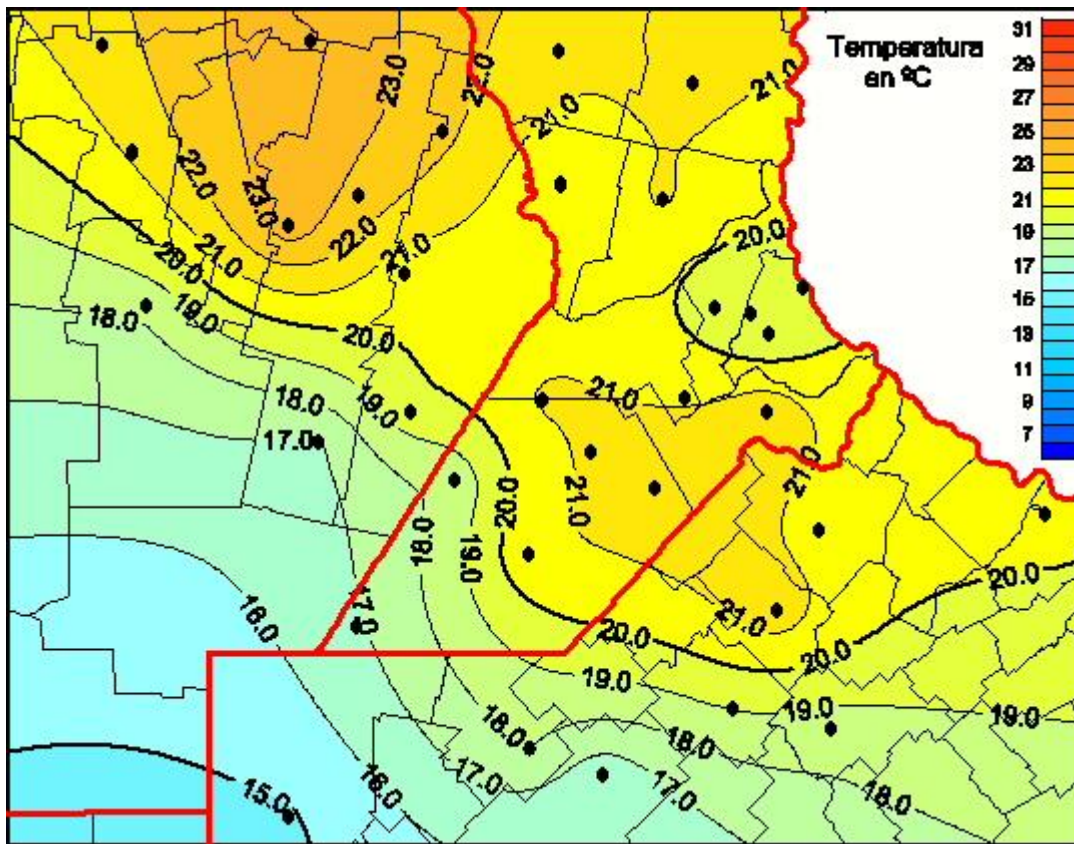

## Temperaturas Medias

Mapa de temperaturas medias de las las últimas 72 horas.  
(Desde las 8:00AM hasta las 8:00AM). Se actualiza a las 10:00hs.