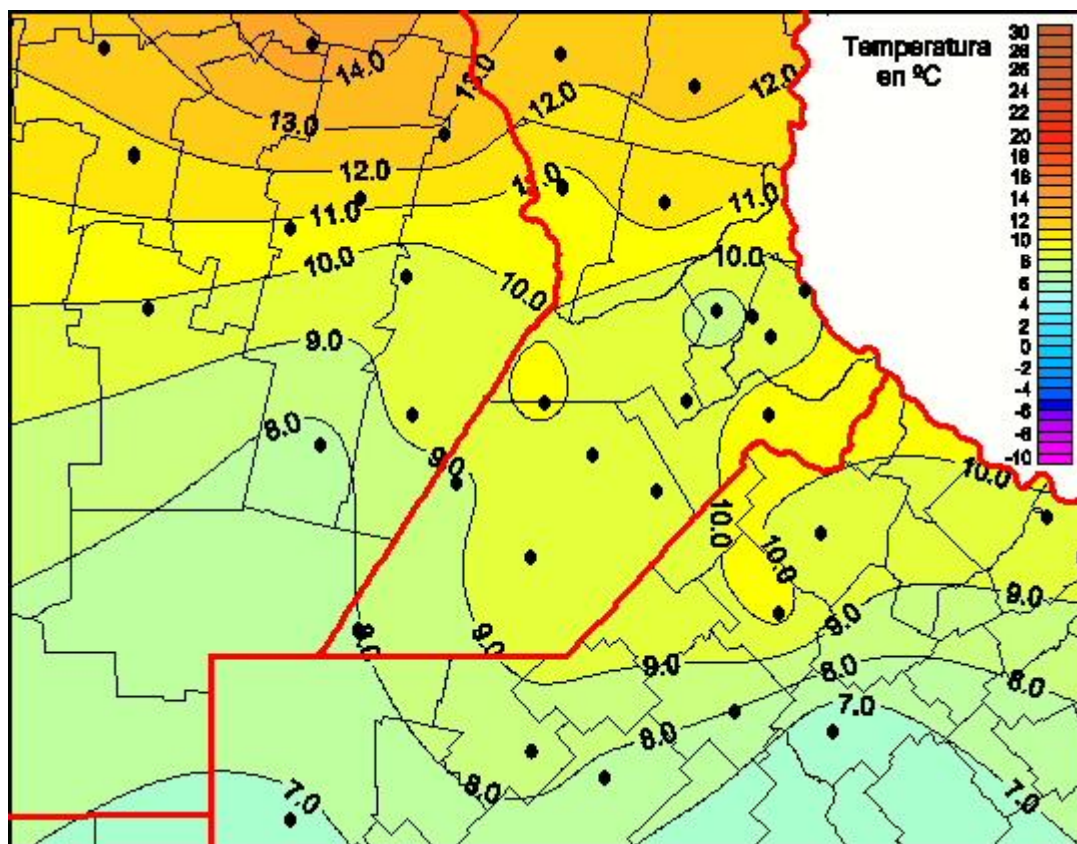

## Temperaturas Mínimas

Mapa de temperaturas mínimas de las las últimas 72 horas.  
(Desde las 8:00AM hasta las 8:00AM). Se actualiza a las 10:00hs.