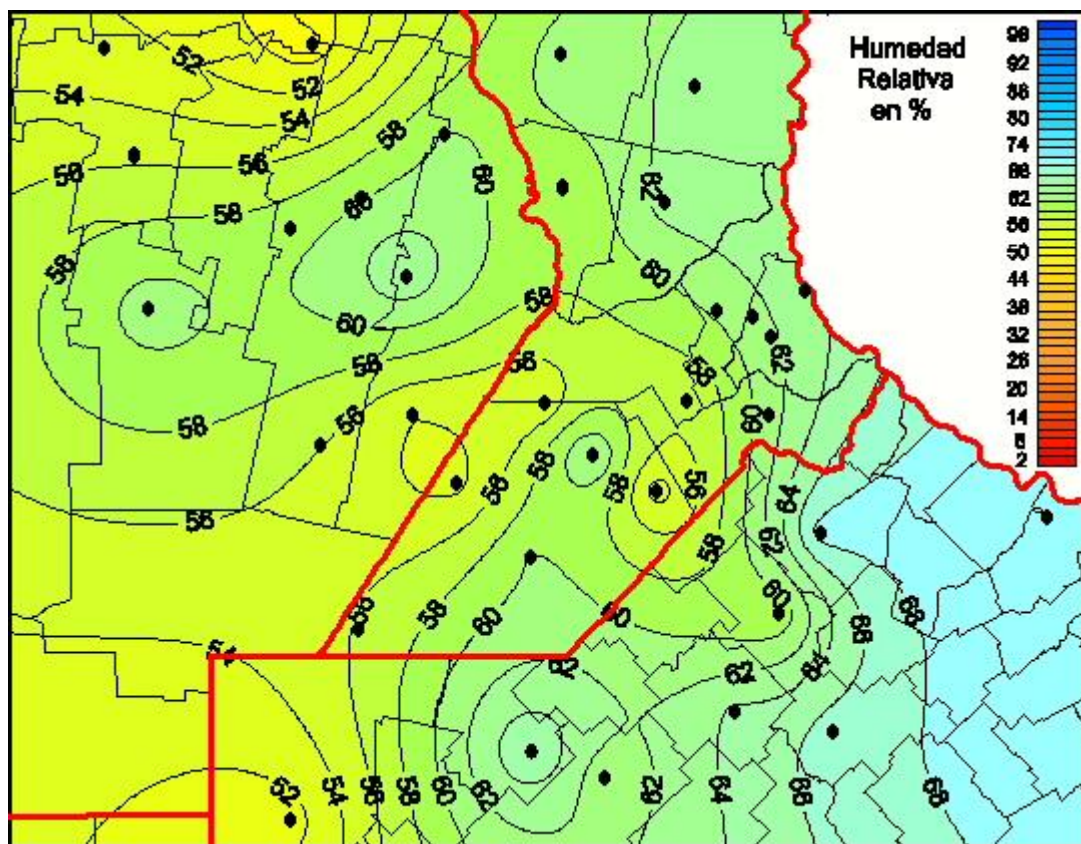

Humedad Relativa

Mapa de humedad relativa de las las últimas 72 horas.
(Desde las 8:00AM hasta las 8:00AM). Se actualiza a las 10:00hs.