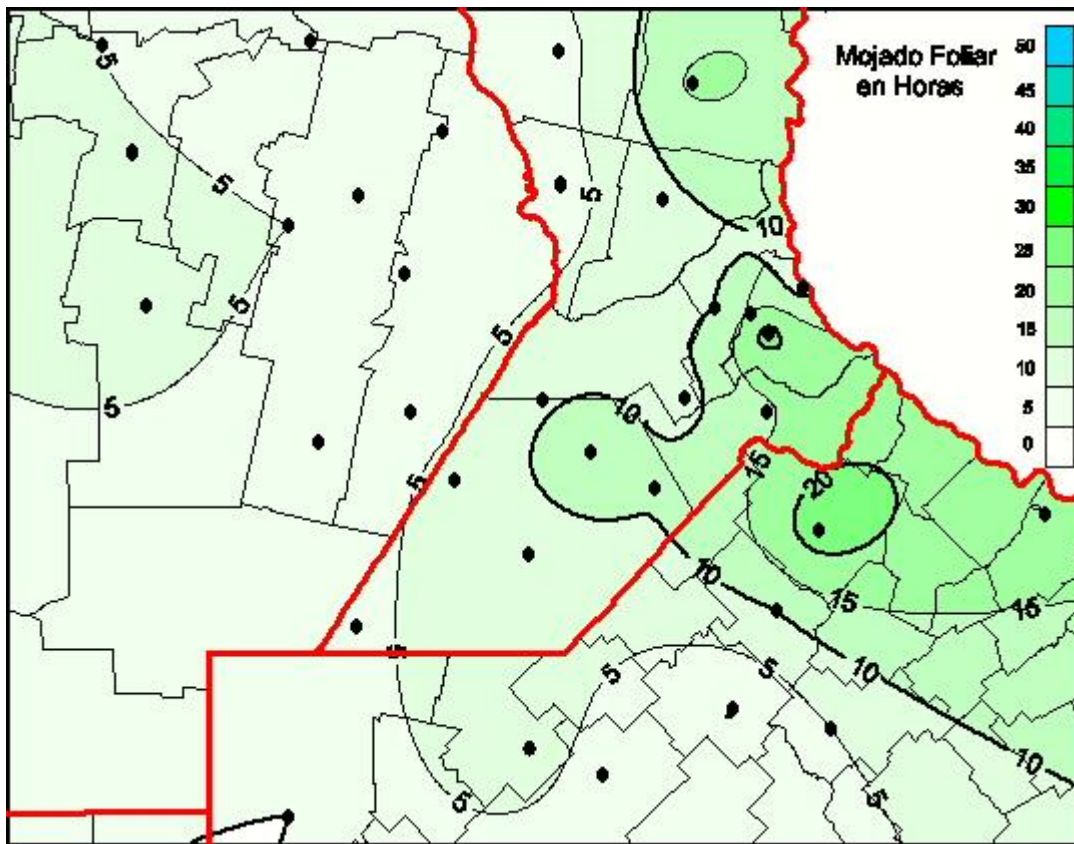

## Humedad de Hoja

Mapa de humedad de hoja de las últimas 72 horas.  
(Desde las 8:00AM hasta las 8:00AM). Se actualiza a las 10:00hs.