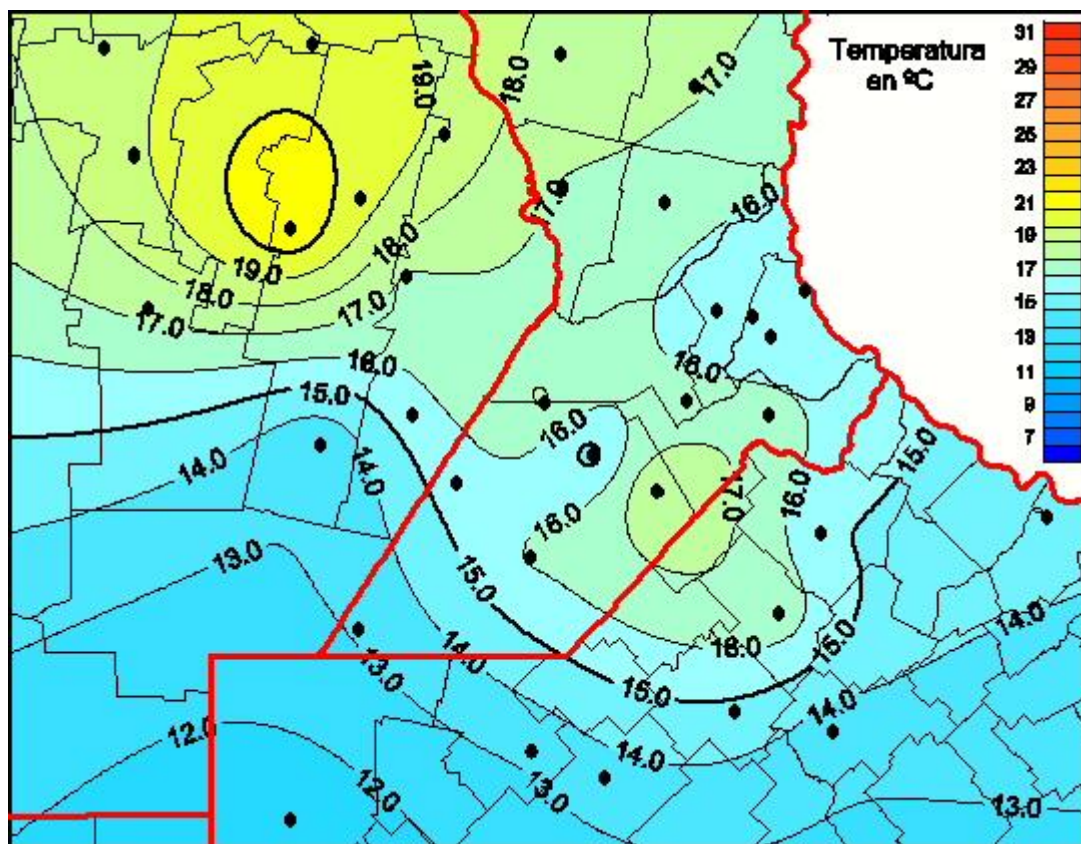

## Temperaturas Medias

Mapa de temperaturas medias de las últimas 24 horas.  
(Desde las 8:00AM hasta las 8:00AM). Se actualiza a las 10:00hs.