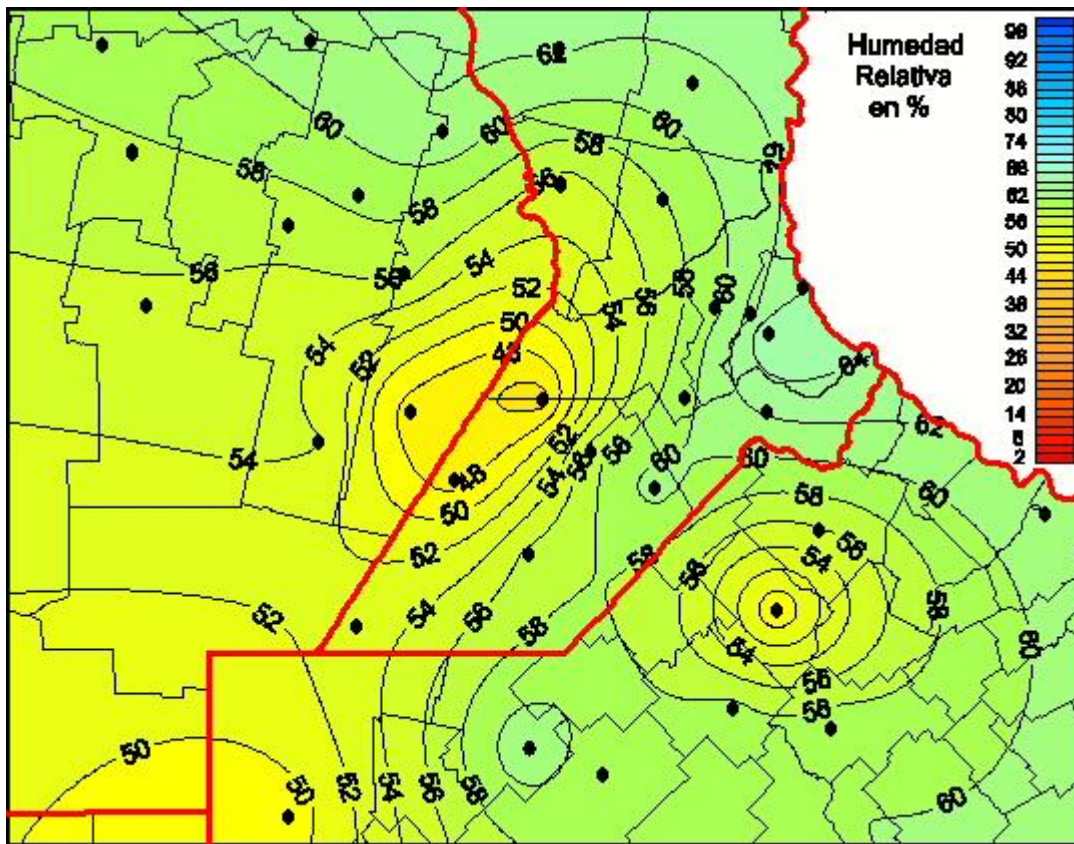

Humedad Relativa

Mapa de humedad relativa de las últimas 24 horas.
(Desde las 8:00AM hasta las 8:00AM). Se actualiza a las 10:00hs.