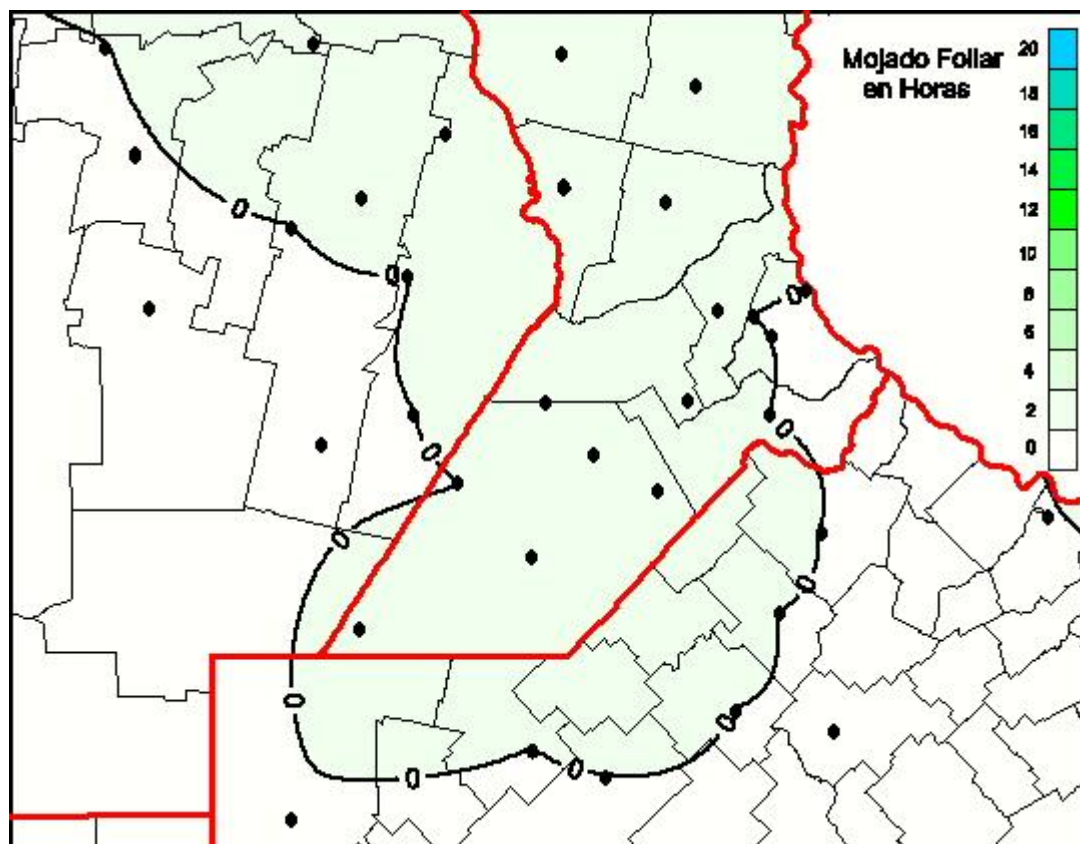

Humedad de Hoja

Mapa de humedad de hoja de las últimas 24 horas.
(Desde las 8:00AM hasta las 8:00AM). Se actualiza a las 10:00hs.